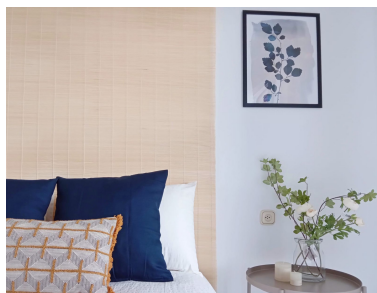

Apartamento en Benalmadena Costa

Referencia: R3975220

Dormitorios: 2

Baños: 1

M² Construidos: 117

Precio: 221.000 €

Estado: Venta

Tipo de propiedad:
Apartamento

Plazas: por petición

M² Parcela:

Descripción: Vivienda en venta en Benalmádena Costa, Málaga. Piso con bonitas vistas al mar, haciendo esquina, cuenta con dos dormitorios con armarios empotrados, un baño completo exterior, amplio salón, gran terraza, situación inmejorable, muy cerca de la playa, supermercados, escuela de tenis y padell, a cinco minutos andando del parque de la Paloma, piscina, zona verde y garaje interior con mando a distancia, la vivienda tiene aire acondicionado en cada una de las habitaciones y salón, maravillosa orientación sureste, termo eléctrico y solo dos viviendas por planta, ascensor, urbanización muy tranquila, carpintería exterior climalit.