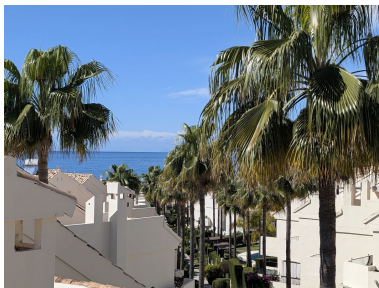

Casa en Las Chapas

Referencia: R4134301

Dormitorios: 3
Estado: Venta

Baños: 3
Tipo de propiedad: Casa

M² Construidos: 200
Plazas: por petición

Precio: 790.000 €
M² Parcela:

Descripción:Amplio adosado a 150 metros de una de las mejores y exclusivas playas de Marbella en Costabella con dunas naturales,cerca de comercios y de Marbella centro.Incluye Garaje cerrado para 3 coches,con posibilidad de añadir un dormitorio mas en el solarium.

Destacado:

Piscina, Aire acondicionado, Jardín privado, Seguridad 24H, Plazas