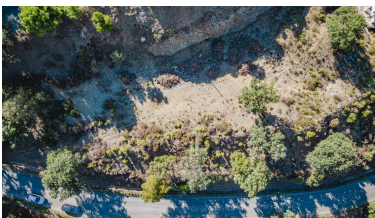

Descripción: Parcela de 3941m2 con orientación noroeste muy cerca de la entrada norte de La Zagaleta con vistas a la hermosa naturaleza verde y las impresionantes montañas. Aquí puede construir la casa de sus sueños en una comunidad súper segura (vigilancia armada las 24 horas) con 2 campos de golf privados de 18 hoyos, club exclusivo de equitación e instalaciones de tenis.