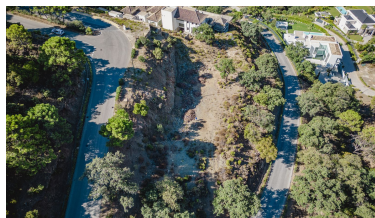

Terreno en La Zagaleta

Referencia: R4140700

Dormitorios: por petición
Estado: Venta

Baños: por petición
Tipo de propiedad: Terreno

M² Construidos:
Plazas: por petición

Precio: 1.295.000 €
M² Parcela: 3.941

Descripción: Parcela de 3941m2 con orientación noroeste muy cerca de la entrada norte de La Zagaleta con vistas a la hermosa naturaleza verde y las impresionantes montañas. Aquí puede construir la casa de sus sueños en una comunidad súper segura (vigilancia armada las 24 horas) con 2 campos de golf privados de 18 hoyos, club exclusivo de equitación e instalaciones de tenis.