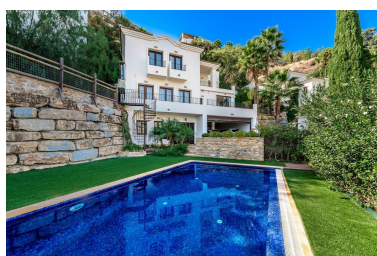

Villa en Benahavís

Referencia: R4152868

Dormitorios: 5
Estado: Venta

Baños: 5
Tipo de propiedad: Villa

M² Construidos: 492
Plazas: por petición

Precio: 1.595.000 €
M² Parcela: 625

Descripción: Villa de cinco dormitorios en venta en la exclusiva zona de Benahavís Country Club, con vistas al mar y a la montaña. Disfrute de espectaculares vistas y privacidad, rodeado de las comodidades del Country Club. La propiedad se encuentra en Benahavís, a solo 10 minutos de Marbella, Puerto Banús y San Pedro de Alcántara. Una amplia propiedad de 492 m² construidos, de los cuales 130 m² son terrazas, se distribuye en cuatro plantas y ofrece vistas panorámicas al mar. En el exterior, encontrará un jardín con palmeras maduras, zonas de césped y piscina. Numerosas terrazas para disfrutar del clima mediterráneo y amplios ventanales que inundan la propiedad de luz natural. Dispone de una amplia cocina abierta con amplio espacio de almacenamiento y preparación. Una isla central ofrece asientos tipo barra de desayuno, y una gran mesa de comedor ofrece vistas al paisaje. Este espacio luminoso y abierto conduce al salón con chimenea. Dispone de un total de cinco dormitorios, con amplio espacio de almacenamiento, baños en suite y vistas al paisaje andaluz. Hay un presupuesto preparado para instalar paneles solares, que cuesta alrededor de 10.000 euros.

Destacado:

Piscina, Aire acondicionado, Vistas al mar, Vistas a la montaña, None, Jardín privado, Seguridad 24H, Plazas, None