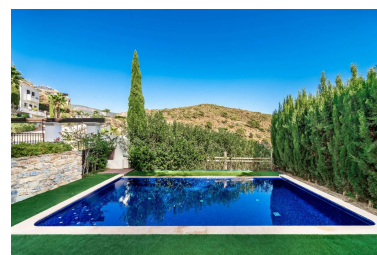

Villa en Benahavís

Referencia: R4152868

Dormitorios: 5
Estado: Venta

Baños: 5
Tipo de propiedad: Villa

M² Construidos: 492
Plazas: por petición

Precio: 1.595.000 €
M² Parcela: 625

Descripción: Villa de cinco dormitorios en venta en la exclusiva zona de Benahavís Country Club, con vistas al mar y a la montaña. Disfrute de espectaculares vistas y privacidad, rodeado de las comodidades del Country Club. La propiedad se encuentra en Benahavís, a solo 10 minutos de Marbella, Puerto Banús y San Pedro de Alcántara. Una amplia propiedad de 492 m² construidos, de los cuales 130 m² son terrazas, se distribuye en cuatro plantas y ofrece vistas panorámicas al mar. En el exterior, encontrará un jardín con palmeras maduras, zonas de césped y piscina. Numerosas terrazas para disfrutar del clima mediterráneo y amplios ventanales que inundan la propiedad de luz natural. Dispone de una amplia cocina abierta con amplio espacio de almacenamiento y preparación. Una isla central ofrece asientos tipo barra de desayuno, y una gran mesa de comedor ofrece vistas al paisaje. Este espacio luminoso y abierto conduce al salón con chimenea. Dispone de un total de cinco dormitorios, con amplio espacio de almacenamiento, baños en suite y vistas al paisaje andaluz. Hay un presupuesto preparado para instalar paneles solares, que cuesta alrededor de 10.000 euros.

Destacado:

Piscina, Aire acondicionado, Vistas al mar, Vistas a la montaña, None, Jardín privado, Seguridad 24H, Plazas, None