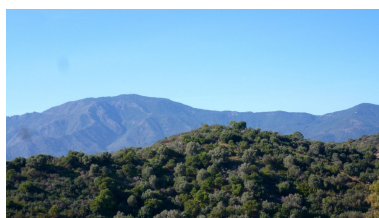

Terreno en Selwo

Referencia: R4258564

Dormitorios: por petición

Baños: por petición

M² Construidos: 600

Precio: 695.000 €

Estado: Venta

Tipo de propiedad: Terreno

Plazas: por petición

M² Parcela: 4.124

Descripción:GRAN PARCELA PARA VILLA DE LUJO Parcela: 4.124 m² Edificación Max: 600m² más sótano y porches Gran parcela elevada con vistas panorámicas a la montaña. Cerca de la playa (2km), estupendos restaurantes, supermercados, hospital, colegios, etc. La Panera en la Nueva Milla de Oro entre San Pedro y Estepona es una zona preciosa y tranquila, a sólo 10 a 12 minutos de Puerto Banús. Urbanización de alta calidad con villas de lujo. Todos los servicios están en su lugar. Traducción realizada con la versión gratuita del traductor www.DeepL.com/Translator