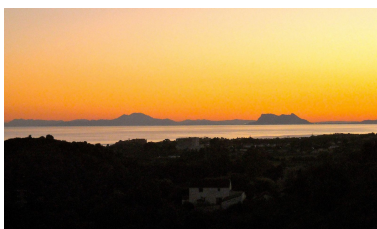

Terreno en Selwo

Referencia: R4258564

Dormitorios: por petición

Baños: por petición

M² Construidos: 600

Precio: 695.000 €

Estado: Venta

Tipo de propiedad: Terreno

Plazas: por petición

M² Parcela: 4.124

Descripción:GRAN PARCELA PARA VILLA DE LUJO Parcela: 4.124 m² Edificación Max: 600m² más sótano y porches Gran parcela elevada con vistas panorámicas a la montaña. Cerca de la playa (2km), estupendos restaurantes, supermercados, hospital, colegios, etc. La Panera en la Nueva Milla de Oro entre San Pedro y Estepona es una zona preciosa y tranquila, a sólo 10 a 12 minutos de Puerto Banús. Urbanización de alta calidad con villas de lujo. Todos los servicios están en su lugar. Traducción realizada con la versión gratuita del traductor www.DeepL.com/Translator