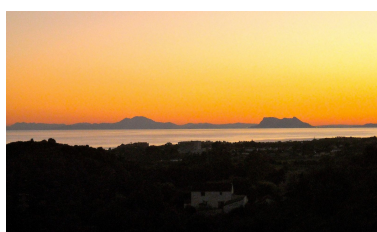

Terreno en New Golden Mile

Referencia: R4258576

Dormitorios: por petición
Estado: Venta

Baños: por petición
Tipo de propiedad: Terreno

M² Construidos: 475
Plazas: por petición

Precio: 875.000 €
M² Parcela: 2.537

Descripción:GRAN PARCELA PARA VILLA DE LUJO Parcela: 2.537m Edificación máxima 475m² más sótano y porches Amplia parcela elevada con vistas panorámicas al mar, Gibraltar y las montañas. Cerca de la playa (2km), estupendos restaurantes, supermercados, hospital, colegios, etc. La Panera en la Nueva Milla de Oro entre San Pedro y Estepona es una zona preciosa y tranquila, a sólo 10 a 12 minutos de Puerto Banús. Urbanización de alta calidad con villas de lujo. Todos los servicios están en su lugar. Traducción realizada con la versión gratuita del traductor www.DeepL.com/Translator