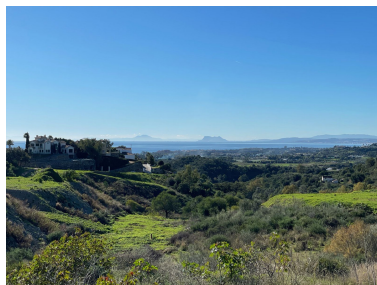

Terreno en New Golden Mile

Referencia: R4258576

Dormitorios: por petición
Estado: Venta

Baños: por petición
Tipo de propiedad: Terreno

M² Construidos: 475
Plazas: por petición

Precio: 875.000 €
M² Parcela: 2.537

Descripción:GRAN PARCELA PARA VILLA DE LUJO Parcela: 2.537m Edificación máxima 475m² más sótano y porches Amplia parcela elevada con vistas panorámicas al mar, Gibraltar y las montañas. Cerca de la playa (2km), estupendos restaurantes, supermercados, hospital, colegios, etc. La Panera en la Nueva Milla de Oro entre San Pedro y Estepona es una zona preciosa y tranquila, a sólo 10 a 12 minutos de Puerto Banús. Urbanización de alta calidad con villas de lujo. Todos los servicios están en su lugar. Traducción realizada con la versión gratuita del traductor www.DeepL.com/Translator