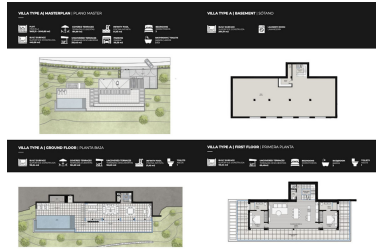

Terreno en Benahavís

Referencia: R4405132

Dormitorios: por petición
Estado: Venta

Baños: por petición
Tipo de propiedad: Terreno

M² Construidos: 449
Plazas: por petición

Precio: 835.000 €
M² Parcela: 1.751

Descripción: GRAN OPORTUNIDAD DE OBTENER UN TERRENO EDIFICABLE EN LA UBICACIÓN MÁS PRÓXIMA SOLAR EDIFICABLE EN REAL DE LA QUINTA CON PRECIOSAS VISTAS Y ORIENTACIÓN SURESTE. Real de La Quinta Residential Country Club Resort® is an enchanting 200 hectare residential resort, seamlessly integrated into the idyllic foothills of the Sierra de las Nieves overlooking the majestic La Concha mountain, the picturesque Costa del Sol and bordering the UNESCO biosphere reserve. Fulfil your lifestyle dreams with the Real de La Quinta real estate project where nature coexists with the modern world.