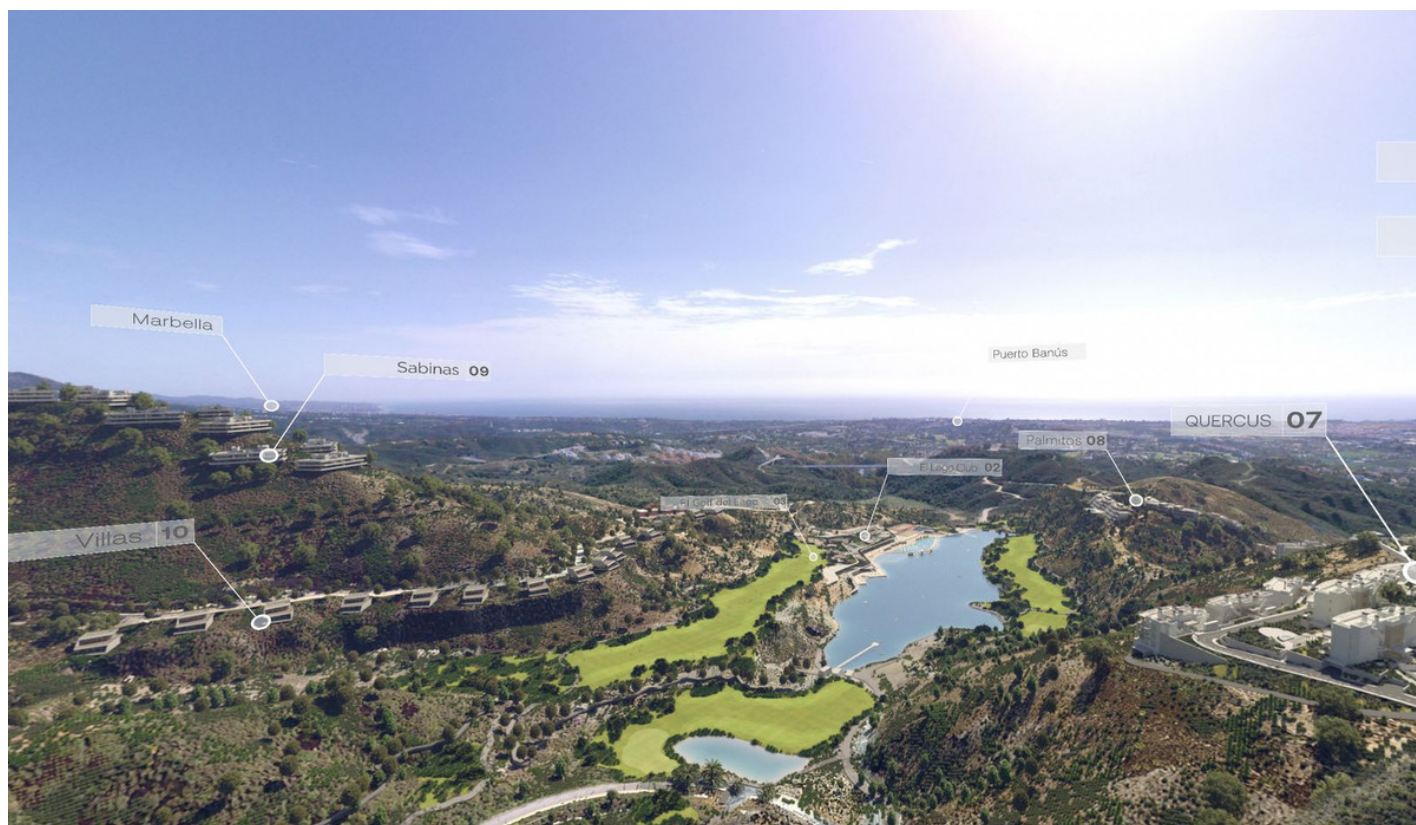

Terreno en Benahavís

Referencia: R4405132

Dormitorios: por petición  
Estado: Venta

Baños: por petición  
Tipo de propiedad: Terreno

M<sup>2</sup> Construidos: 449  
Plazas: por petición

Precio: 850.000 €  
M<sup>2</sup> Parcela: 1.751

---

Descripción: GRAN OPORTUNIDAD DE OBTENER UN TERRENO EDIFICABLE EN LA UBICACIÓN MÁS PRÓXIMA SOLAR EDIFICABLE EN REAL DE LA QUINTA CON PRECIOSAS VISTAS Y ORIENTACIÓN SURESTE. Real de La Quinta Residential Country Club Resort® is an enchanting 200 hectare residential resort, seamlessly integrated into the idyllic foothills of the Sierra de las Nieves overlooking the majestic La Concha mountain, the picturesque Costa del Sol and bordering the UNESCO biosphere reserve. Fulfil your lifestyle dreams with the Real de La Quinta real estate project where nature coexists with the modern world.

---

Destacado:

Vistas al mar, Vistas a la montaña