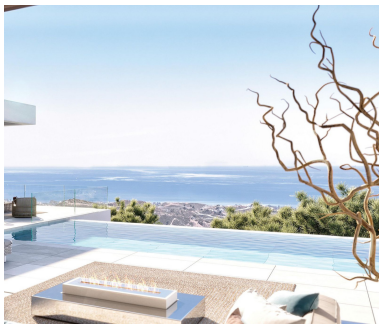

---

Descripción: GRAN OPORTUNIDAD DE OBTENER UN TERRENO EDIFICABLE EN LA UBICACIÓN MÁS PRÓXIMA SOLAR EDIFICABLE EN REAL DE LA QUINTA CON PRECIOSAS VISTAS Y ORIENTACIÓN SURESTE. Real de La Quinta Residential Country Club Resort® is an enchanting 200 hectare residential resort, seamlessly integrated into the idyllic foothills of the Sierra de las Nieves overlooking the majestic La Concha mountain, the picturesque Costa del Sol and bordering the UNESCO biosphere reserve. Fulfil your lifestyle dreams with the Real de La Quinta real estate project where nature coexists with the modern world.

---

Destacado:

Vistas al mar, Vistas a la montaña