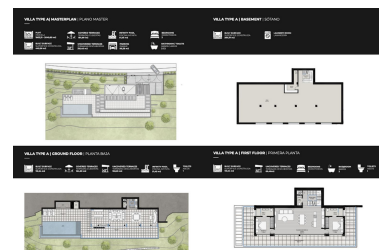

Terreno en Benahavís

Referencia: R4405132

Dormitorios: por petición  
Estado: Venta

Baños: por petición  
Tipo de propiedad: Terreno

M<sup>2</sup> Construidos: 449  
Plazas: por petición

Precio: 850.000 €  
M<sup>2</sup> Parcela: 1.751

---

Descripción: GRAN OPORTUNIDAD DE OBTENER UN TERRENO EDIFICABLE EN LA UBICACIÓN MÁS PRÓXIMA SOLAR EDIFICABLE EN REAL DE LA QUINTA CON PRECIOSAS VISTAS Y ORIENTACIÓN SURESTE. Real de La Quinta Residential Country Club Resort® is an enchanting 200 hectare residential resort, seamlessly integrated into the idyllic foothills of the Sierra de las Nieves overlooking the majestic La Concha mountain, the picturesque Costa del Sol and bordering the UNESCO biosphere reserve. Fulfil your lifestyle dreams with the Real de La Quinta real estate project where nature coexists with the modern world.