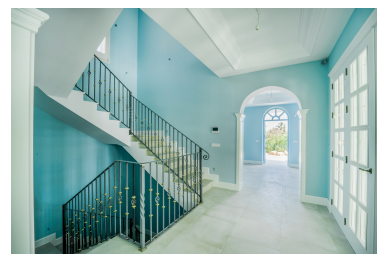

Descripción: Construida en un entorno único, esta villa está rodeada de verdes colinas del municipio de Benahavis, famoso por su carácter rural y belleza. Quienes prefieran vivir en un entorno tranquilo se enamorarán de este admirable paisaje. Está idealmente ubicado cerca del complejo de golf de cinco estrellas: Marbella Club Golf Resort con sus excelentes comodidades. Aquí podrás jugar al golf todos los días o disfrutar montando a caballo. La promoción presenta su propio encanto, elegancia y arquitectura clásica combinada con paisajes andaluces. Belleza, privacidad, modernidad y confort caracterizan esta villa orientada al sur. Las vistas desde la propiedad son espectaculares, con vistas al Mediterráneo y el entorno pintoresco. La casa está a sólo 15 minutos de Marbella y 10 minutos de Puerto Banús. Además, el desarrollo ofrece impresionantes vistas panorámicas al golf, campo, montañas y verdes colinas. La villa tiene una parcela de 4.500 m<sup>2</sup> con piscina y placas solares. Hay terrazas cubiertas en la planta baja. Puede uselos para una zona de barbacoa y una sala de estar. La casa está bien proporcionada en cuanto a distribución. El interior de la villa es particularmente elegante. En la planta baja hay un amplio salón. Junto al salón se encuentra el comedor y la cocina, que tienen acceso a la terraza cubierta. Además, en la planta baja hay una oficina, un gimnasio y baño turco. En el segunda planta hay 4 dormitorios con magníficas vistas, cada uno con su baño. Las áreas de entretenimiento son ubicado en el sótano de la casa. Tiene una gran sala de juegos y una sala de cine independiente.