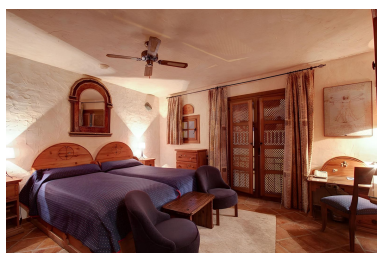

Plazas: por petición

M<sup>2</sup> Parcela: 522

---

Descripción: Escondido en el pueblo árabe de montaña de Benahavis se encuentra este hotel. Le espera un pequeño mundo rústico pero elegante de grandes sonrisas, cálidas bienvenidas, servicio refinado y un verdadero ambiente andaluz. La verdadera sensación de estar lejos y, sin embargo, estar en casa lejos de casa. 3 tipos diferentes de habitaciones temáticas ofrecen una gran variedad de opciones, tanto como nuestra excelente gastronomía... Los servicios y comodidades adicionales, a la par de precios razonables, nos hacen destacar y conquistar tanto a los turistas que visitan Benahavis como a los golfistas de la Costa del Sol. Su restaurante es un restaurante rústico pero elegante, especializado en servir cocina creativa andaluza. Diariamente, el chef visita los mercados de los alrededores en busca de productos frescos y de temporada para crear seis menús que cambian diariamente. De ahí que los comensales puedan elegir entre seis entrantes, ocho platos principales y cuatro postres. El ambiente es similar al de una sala de estar muy acogedora, donde se sentirá como en casa y podrá disfrutar de una comida y una velada verdaderamente maravillosas. ¡Contáctanos para más información!