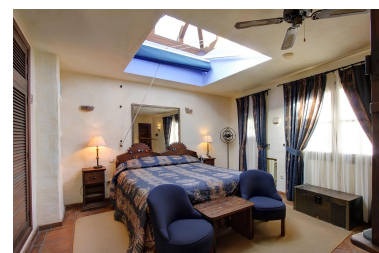

Plazas: por petición

M<sup>2</sup> Parcela: 522

---

Descripción: Escondido en el pueblo árabe de montaña de Benahavis se encuentra este hotel. Le espera un pequeño mundo rústico pero elegante de grandes sonrisas, cálidas bienvenidas, servicio refinado y un verdadero ambiente andaluz. La verdadera sensación de estar lejos y, sin embargo, estar en casa lejos de casa. 3 tipos diferentes de habitaciones temáticas ofrecen una gran variedad de opciones, tanto como nuestra excelente gastronomía... Los servicios y comodidades adicionales, a la par de precios razonables, nos hacen destacar y conquistar tanto a los turistas que visitan Benahavis como a los golfistas de la Costa del Sol. Su restaurante es un restaurante rústico pero elegante, especializado en servir cocina creativa andaluza. Diariamente, el chef visita los mercados de los alrededores en busca de productos frescos y de temporada para crear seis menús que cambian diariamente. De ahí que los comensales puedan elegir entre seis entrantes, ocho platos principales y cuatro postres. El ambiente es similar al de una sala de estar muy acogedora, donde se sentirá como en casa y podrá disfrutar de una comida y una velada verdaderamente maravillosas. ¡Contáctanos para más información!