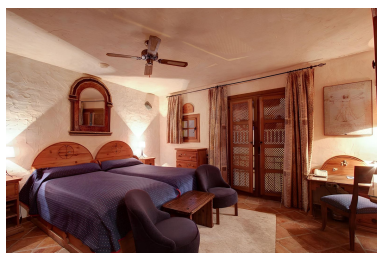

Plazas: por petición

M<sup>2</sup> Parcela: 522

---

Descripción: Escondido en el pueblo árabe de montaña de Benahavis se encuentra este hotel. Le espera un pequeño mundo rústico pero elegante de grandes sonrisas, cálidas bienvenidas, servicio refinado y un verdadero ambiente andaluz. La verdadera sensación de estar lejos y, sin embargo, estar en casa lejos de casa. 3 tipos diferentes de habitaciones temáticas ofrecen una gran variedad de opciones, tanto como nuestra excelente gastronomía... Los servicios y comodidades adicionales, a la par de precios razonables, nos hacen destacar y conquistar tanto a los turistas que visitan Benahavís como a los golfistas de la Costa del Sol. Su restaurante es un restaurante rústico pero elegante, especializado en servir cocina creativa andaluza. Diariamente, el chef visita los mercados de los alrededores en busca de productos frescos y de temporada para crear seis menús que cambian diariamente. De ahí que los comensales puedan elegir entre seis entrantes, ocho platos principales y cuatro postres. El ambiente es similar al de una sala de estar muy acogedora, donde se sentirá como en casa y podrá disfrutar de una comida y una velada verdaderamente maravillosas. ¡Contáctanos para más información!