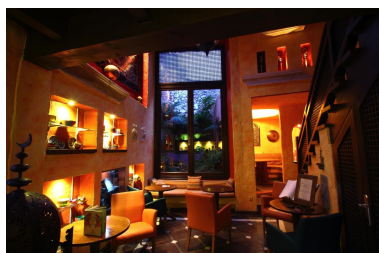

Plazas: por petición

M<sup>2</sup> Parcela: 522

---

Descripción: Escondido en el pueblo árabe de montaña de Benahavis se encuentra este hotel. Le espera un pequeño mundo rústico pero elegante de grandes sonrisas, cálidas bienvenidas, servicio refinado y un verdadero ambiente andaluz. La verdadera sensación de estar lejos y, sin embargo, estar en casa lejos de casa. 3 tipos diferentes de habitaciones temáticas ofrecen una gran variedad de opciones, tanto como nuestra excelente gastronomía... Los servicios y comodidades adicionales, a la par de precios razonables, nos hacen destacar y conquistar tanto a los turistas que visitan Benahavís como a los golfistas de la Costa del Sol. Su restaurante es un restaurante rústico pero elegante, especializado en servir cocina creativa andaluza. Diariamente, el chef visita los mercados de los alrededores en busca de productos frescos y de temporada para crear seis menús que cambian diariamente. De ahí que los comensales puedan elegir entre seis entrantes, ocho platos principales y cuatro postres. El ambiente es similar al de una sala de estar muy acogedora, donde se sentirá como en casa y podrá disfrutar de una comida y una velada verdaderamente maravillosas. ¡Contáctanos para más información!