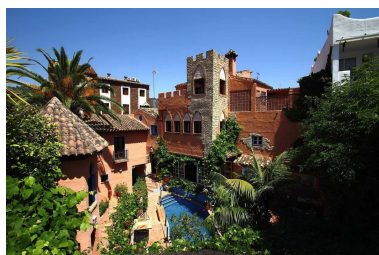

Plazas: por petición

M<sup>2</sup> Parcela: 522

---

Descripción: Escondido en el pueblo árabe de montaña de Benahavis se encuentra este hotel. Le espera un pequeño mundo rústico pero elegante de grandes sonrisas, cálidas bienvenidas, servicio refinado y un verdadero ambiente andaluz. La verdadera sensación de estar lejos y, sin embargo, estar en casa lejos de casa. 3 tipos diferentes de habitaciones temáticas ofrecen una gran variedad de opciones, tanto como nuestra excelente gastronomía... Los servicios y comodidades adicionales, a la par de precios razonables, nos hacen destacar y conquistar tanto a los turistas que visitan Benahavís como a los golfistas de la Costa del Sol. Su restaurante es un restaurante rústico pero elegante, especializado en servir cocina creativa andaluza. Diariamente, el chef visita los mercados de los alrededores en busca de productos frescos y de temporada para crear seis menús que cambian diariamente. De ahí que los comensales puedan elegir entre seis entrantes, ocho platos principales y cuatro postres. El ambiente es similar al de una sala de estar muy acogedora, donde se sentirá como en casa y podrá disfrutar de una comida y una velada verdaderamente maravillosas. ¡Contáctanos para más información!

---

Destacado:

Piscina, Aire acondicionado, Vistas a la montaña, Jardín privado, Seguridad 24H, Plazas, Inversión