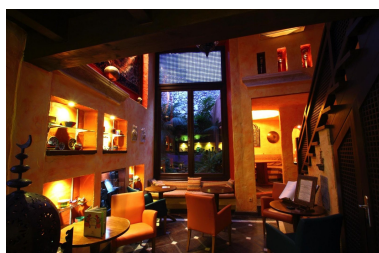

Plazas: por petición

M<sup>2</sup> Parcela: 522

---

Descripción: Escondido en el pueblo árabe de montaña de Benahavis se encuentra este hotel. Le espera un pequeño mundo rústico pero elegante de grandes sonrisas, cálidas bienvenidas, servicio refinado y un verdadero ambiente andaluz. La verdadera sensación de estar lejos y, sin embargo, estar en casa lejos de casa. 3 tipos diferentes de habitaciones temáticas ofrecen una gran variedad de opciones, tanto como nuestra excelente gastronomía... Los servicios y comodidades adicionales, a la par de precios razonables, nos hacen destacar y conquistar tanto a los turistas que visitan Benahavis como a los golfistas de la Costa del Sol. Su restaurante es un restaurante rústico pero elegante, especializado en servir cocina creativa andaluza. Diariamente, el chef visita los mercados de los alrededores en busca de productos frescos y de temporada para crear seis menús que cambian diariamente. De ahí que los comensales puedan elegir entre seis entrantes, ocho platos principales y cuatro postres. El ambiente es similar al de una sala de estar muy acogedora, donde se sentirá como en casa y podrá disfrutar de una comida y una velada verdaderamente maravillosas. ¡Contáctanos para más información!