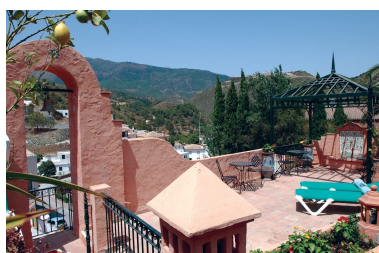

Plazas: por petición

M<sup>2</sup> Parcela: 522

---

Descripción: Escondido en el pueblo árabe de montaña de Benahavis se encuentra este hotel. Le espera un pequeño mundo rústico pero elegante de grandes sonrisas, cálidas bienvenidas, servicio refinado y un verdadero ambiente andaluz. La verdadera sensación de estar lejos y, sin embargo, estar en casa lejos de casa. 3 tipos diferentes de habitaciones temáticas ofrecen una gran variedad de opciones, tanto como nuestra excelente gastronomía... Los servicios y comodidades adicionales, a la par de precios razonables, nos hacen destacar y conquistar tanto a los turistas que visitan Benahavis como a los golfistas de la Costa del Sol. Su restaurante es un restaurante rústico pero elegante, especializado en servir cocina creativa andaluza. Diariamente, el chef visita los mercados de los alrededores en busca de productos frescos y de temporada para crear seis menús que cambian diariamente. De ahí que los comensales puedan elegir entre seis entrantes, ocho platos principales y cuatro postres. El ambiente es similar al de una sala de estar muy acogedora, donde se sentirá como en casa y podrá disfrutar de una comida y una velada verdaderamente maravillosas. ¡Contáctanos para más información!

---

Destacado:

Piscina, Aire acondicionado, Vistas a la montaña, Jardín privado, Seguridad 24H, Plazas, Inversión