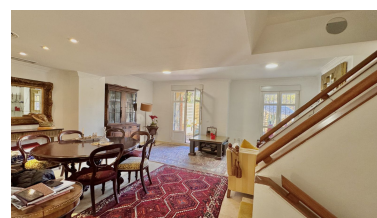

Casa en Puerto Banús

Referencia: R4647184

Dormitorios: 4
Estado: Venta

Baños: 3
Tipo de propiedad: Casa

M² Construidos: 232
Plazas: por petición

Precio: 1.006.975 €
M² Parcela: 70

Descripción: Bonita casa adosada a poca distancia de la playa y rodeada de servicios en Puerto Banús. La propiedad tiene 232m² distribuidos en 3 plantas distribuidas de la siguiente manera: Planta baja con amplio salón comedor con chimenea y acceso a un bonito patio, cocina independiente y equipada y aseo de cortesía. Planta principal de 3 dormitorios con armarios empotrados, uno de ellos con baño privado y otro baño completo. Gran solarium orientado al este con vistas a las montañas y a la urbanización. Es posible cerrar la terraza y añadir 1 o 2 dormitorios más. En el sótano hay 2 plazas de aparcamiento, un trastero y otra habitación muy amplia. Se encuentra en una urbanización privada con jardines y piscina comunitaria con servicio de vigilancia en la macro comunidad."