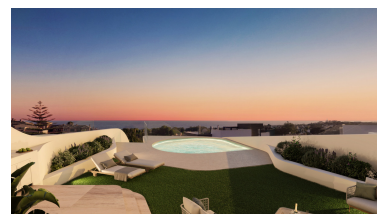

Plazas: por petición

M<sup>2</sup> Parcela: 43

Descripción:Nueva Promoción: Precios desde 1,790,000 € hasta 1,790,000 €. [Habitaciones: 3 - 3] [Baños: 3 - 3] [Construidos: 331.00 m2 - 331.00 m2] ¡ÚLTIMA UNIDAD! Este desarrollo, un exclusivo complejo de lujo compuesto por 8 apartamentos Este desarrollo es un exclusivo complejo de lujo compuesto por 8 apartamentos, en la mejor zona de la Costa del Sol, con vistas al mar. Su orientación suroeste garantiza la mejor exposición al sol y espectaculares vistas panorámicas, hemos cuidado cada detalle con un diseño innovador, una ubicación privilegiada, a solo 5 minutos de las espectaculares dunas de Artola, para los amantes del golf se puede disfrutar del campo de golf de Cabo Pino. La promoción se encuentra solo 15 minutos de la ciudad de Marbella y a 30 minutos del aeropuerto de Málaga.