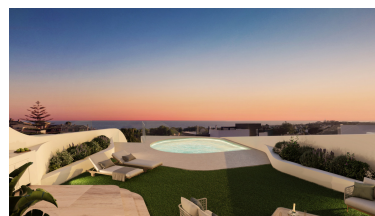

Plazas: por petición

M² Parcela: 43

Descripción:Nueva Promoción: Precios desde 1,790,000 € hasta 1,790,000 €. [Habitaciones: 3 - 3] [Baños: 3 - 3] [Construidos: 331.00 m2 - 331.00 m2] ¡ÚLTIMA UNIDAD! Este desarrollo, un exclusivo complejo de lujo compuesto por 8 apartamentos Este desarrollo es un exclusivo complejo de lujo compuesto por 8 apartamentos, en la mejor zona de la Costa del Sol, con vistas al mar. Su orientación suroeste garantiza la mejor exposición al sol y espectaculares vistas panorámicas, hemos cuidado cada detalle con un diseño innovador, una ubicación privilegiada, a solo 5 minutos de las espectaculares dunas de Artola, para los amantes del golf se puede disfrutar del campo de golf de Cabo Pino. La promoción se encuentra solo 15 minutos de la ciudad de Marbella y a 30 minutos del aeropuerto de Málaga.

Destacado:

Obra nueva, Piscina, Calefacción, Vistas al mar, Vistas a la montaña, Ascensor, None, Jardín privado, Sistema de alarma, Plazas