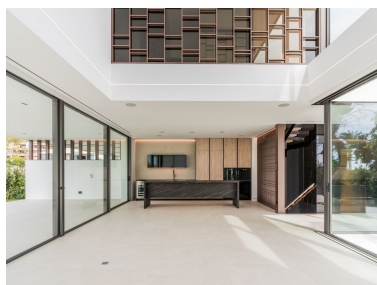

Descripción: Villa a estrenar ubicada en el corazón de Nueva Andalucía, Marbella. A poca distancia de Puerto Banús y de todos los servicios, cerca del Aloha Golf Club y Las Brisas Golf Club, y a sólo 1,5 km de la playa. El residencial se encuentra completamente cerrado y privado, con una espectacular y única entrada que da acceso a 6 impresionantes "Vilas" de diseño vanguardista y líneas elegantes. Así mismo, en esta entrada se encuentra la recepción y caseta de vigilancia para seguridad privada. Impresionantes espacios libres y de jardines alrededor de las "Vilas" dan paso a un nuevo concepto de piscina exterior de casi 180 m<sup>2</sup> más otra de niños de 36 m<sup>2</sup>, ambas con cloración salina. La villa bellamente construida en 4 niveles ofrece una sala de estar luminosa, elegante y de alta calidad abierta a la terraza grande y elegante. Todas las suites de 3 dormitorios incluyen ventanales y una elegante cocina minimalista. Los 4 niveles están conectados por un moderno ascensor. Terrazas que dan a una zona privada de jardín, además de tener acceso a los preciosos jardines comunitarios y a la piscina. Azotea con piscina privada y cine al aire libre. Un sótano personalizable ofrece un amplio espacio para un gimnasio en casa, un dormitorio adicional o una habitación para cualquier otro uso, como una oficina. Villa tiene una plaza de aparcamiento para 4 coches dentro del aparcamiento subterráneo comunitario. La orientación y la posición del complejo hacen posible que la luz natural inunde el residencial al completo la mayor parte del día, llenando las "Vilas" de luminosidad a través de sus increíbles ventanales, no solo desde fuera sino desde su impresionante patio central. Es también un hecho que desde sus amplias terrazas los residentes puedan disfrutar de los más increíbles amaneceres y los más impresionantes atardeceres.