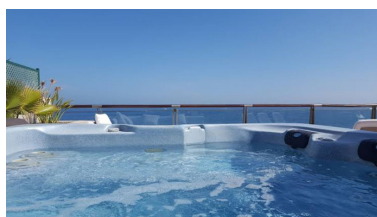

Ático en Puerto Banús

Referencia: R4774147

Dormitorios: 2
Estado: Venta

Baños: 2
Tipo de propiedad: Ático

M² Construidos: 150
Plazas: por petición

Precio: 1.290.000 €
M² Parcela:

Descripción:Atico de alto standing dentro del lujoso hotel Guadalpin Puerto Banus en primera linea de playa en la 4ª planta con 100m2 de solarium en la azotea con jazucci , tumbonas y fantasticas vistas. El ático se compone de una habitación y una suite conectadas. La suite dispone de salón y kitchenette totalmente equipada. Las dos habitaciones tienen acceso a una terraza amplia y desde la terraza de la suite, una escalera sube al solárium. Este hotel de 5 estrellas se encuentra en la playa Rodeo de Puerto Banús cerca de las maravillosas bahías de los famosos clubes de playa el eGrau D Albion edificio árabe y junto a él el otro hotel de 5 estrellas Park Plaza Beach.se puede caminar hacia el otro lado a la zona del puerto con los yates y barcos de lujo de Puerto Banús. Un estupendo producto de inversión gestionado por el mismo hotel, cuya rentabilidad es del 4% anual. ¡Ideal tanto para vacaciones como para todo el año! Está a 10 minutos en coche de Marbella y a 1 hora del aeropuerto de Málaga.

Destacado:

Frente a la playa, None, Piscina, Aire acondicionado, Vistas al mar, Ascensor, None, Jardín privado, Seguridad 24H, Plazas, None