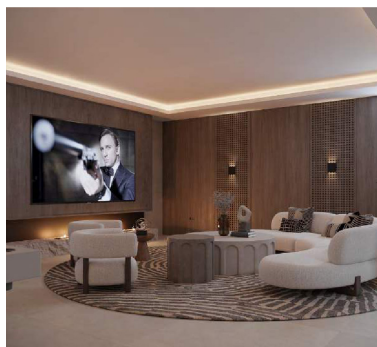

Villa en Estepona

Referencia: R4783753

Dormitorios: 3
Estado: Venta

Baños: 3
Tipo de propiedad: Villa

M² Construidos: 508
Plazas: por petición

Precio: 3.250.000 €
M² Parcela: 6

Descripción: Nueva Promoción: Precios desde 3,250,000 € hasta 5,100,000 €. [Habitaciones: 3 - 4] [Baños: 3 - 4] [Construidos: 508.00 m² - 924.00 m²] Se trata de un exclusivo desarrollo cerrado de 12 villas independientes diseñadas por el renombrado arquitecto Pablo Villarreal. Con más de 50 años de experiencia, su concepto es la integración perfecta de la arquitectura con la naturaleza. Una comunidad cerrada y segura de viviendas excepcionalmente espaciaosas de 3, 4, 5 y 6 dormitorios (superficies construidas de 489 m² a 976 m²) con un nivel de acabados y comodidades sin igual. Cada villa tiene un diseño moderno de planta abierta con techos de 6 metros de altura en la sala de estar principal, desde donde se pueden disfrutar vistas panorámicas al mar y a la montaña. Ubicado a poca distancia de una hermosa playa de arena y servicios locales, estas viviendas de lujo incluyen cocinas Modulnova, ventanas Technal de techo a suelo, solárium amplio, ascensor totalmente instalado, piscina privada, jardines privados y un gran "espacio de ocio" con luz natural. Cada propiedad tiene calefacción por suelo radiante en toda la casa y una amplia gama de opciones de personalización, como dormitorios adicionales con baños en suite, área de bienestar con gimnasio privado, sauna/hammam y sala de cine/juegos. Con grandes parcelas (entre 1000 m² y 2000 m²), cada villa garantiza una excelente privacidad y tranquilidad.