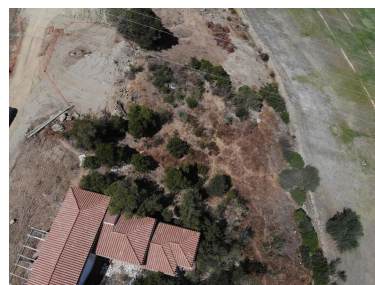

Terreno en Estepona

Referencia: R4821916

Dormitorios: por petición

Baños: por petición

M² Construidos:

Precio: 175.000 €

Estado: Venta

Tipo de propiedad: Terreno

Plazas: por petición

M² Parcela: 575

TERRENO A PIE DE CAMPO ESTEPONA GOLF
INCLUYE 575M2
PROYECTO
LICENCIA DE OBRA
AVALES E IMPUESTOS ABONADOS
!!! LISTO PARA CONSTRUIR YA !!!

Descripción: Descubre esta excepcional parcela de 575 m² en primera línea de golf y a pocos minutos de la playa, ideal para construir la casa de tus sueños en un entorno natural y tranquilo. Cuenta con un proyecto aprobado que permite edificar hasta 175 m², ofreciendo la posibilidad de disfrutar de vistas espectaculares al campo de golf y acceso rápido a hermosas playas. Ya sea como residencia permanente, para vacaciones familiares o como inversión, este terreno reúne múltiples ventajas en una ubicación envidiable. Contacta con nosotros para más información y concertar una visita, tu nueva vida te está esperando.