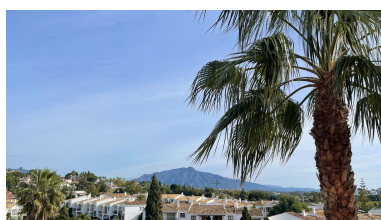

Ático en Benahavís

Referencia: R4827628

Dormitorios: 3  
Estado: Venta

Baños: 2  
Tipo de propiedad: Ático

M<sup>2</sup> Construidos: 119  
Plazas: por petición

Precio: 480.000 €  
M<sup>2</sup> Parcela:

Descripción:Ático Dúplex, Benahavís, Costa del Sol. 3 Dormitorios, 2 Baños, Construidos 119 m<sup>2</sup>, Terraza 89 m<sup>2</sup>. Posición : Cerca de Golf. Orientación : Norte, Este, Sur. Estado : Excelente, Reformado Recientemente. Piscina : Comunitaria. Climatización : Aire Acondicionado. Vistas : Montaña, Golf, Calle. Características : Terraza Cubierta, Ascensor, Armarios Empotrados, TV Satélite , WiFi, Gimnasio, Baño En-Suite, Suelo de Madera, Suelos de Mármol, Doble acristalamiento, 24 Horas Recepción. Muebles : Amueblada. Cocina : Equipada. Jardin : Comunitario. Seguridad : Seguridad 24 Horas. Aparcamiento : Subterráneo. Categoría : Golf, Casas de vacaciones, Inversion, Lujo, Reventa, Contemporáneo.