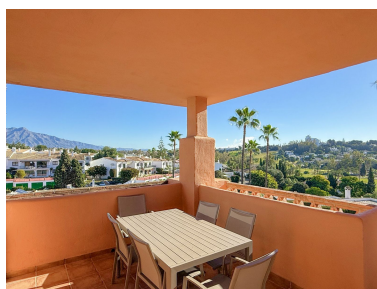

Ático en Benahavís

Referencia: R4827628

Dormitorios: 3
Estado: Venta

Baños: 2
Tipo de propiedad: Ático

M² Construidos: 119
Plazas: por petición

Precio: 400.000 €
M² Parcela:

Descripción:Ático Dúplex, Benahavís, Costa del Sol. 3 Dormitorios, 2 Baños, Construidos 119 m², Terraza 89 m².
Posición : Cerca de Golf. Orientación : Norte, Este, Sur. Estado : Excelente, Reformado Recientemente. Piscina :
Comunitaria. Climatización : Aire Acondicionado. Vistas : Montaña, Golf, Calle. Características : Terraza Cubierta,
Ascensor, Armarios Empotrados, TV Satélite , WiFi, Gimnasio, Baño En-Suite, Suelo de Madera, Suelos de
Mármol, Doble acristalamiento, 24 Horas Recepción. Muebles : Amueblada. Cocina : Equipada. Jardin :
Comunitario. Seguridad : Seguridad 24 Horas. Aparcamiento : Subterráneo. Categoría : Golf, Casas de vacaciones,
Inversion, Lujo, Reventa, Contemporáneo.