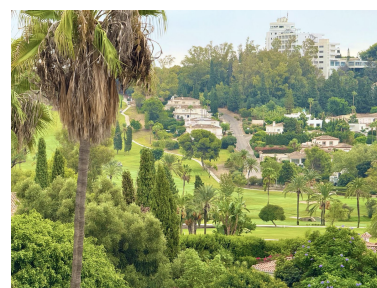

Ático en Benahavís

Referencia: R4827628

Dormitorios: 3  
Estado: Venta

Baños: 2  
Tipo de propiedad: Ático

M<sup>2</sup> Construidos: 119  
Plazas: por petición

Precio: 480.000 €  
M<sup>2</sup> Parcela:

Descripción:Ático Dúplex, Benahavís, Costa del Sol. 3 Dormitorios, 2 Baños, Construidos 119 m<sup>2</sup>, Terraza 89 m<sup>2</sup>. Posición : Cerca de Golf. Orientación : Norte, Este, Sur. Estado : Excelente, Reformado Recientemente. Piscina : Comunitaria. Climatización : Aire Acondicionado. Vistas : Montaña, Golf, Calle. Características : Terraza Cubierta, Ascensor, Armarios Empotrados, TV Satélite , WiFi, Gimnasio, Baño En-Suite, Suelo de Madera, Suelos de Mármol, Doble acristalamiento, 24 Horas Recepción. Muebles : Amueblada. Cocina : Equipada. Jardin : Comunitario. Seguridad : Seguridad 24 Horas. Aparcamiento : Subterráneo. Categoría : Golf, Casas de vacaciones, Inversion, Lujo, Reventa, Contemporáneo.