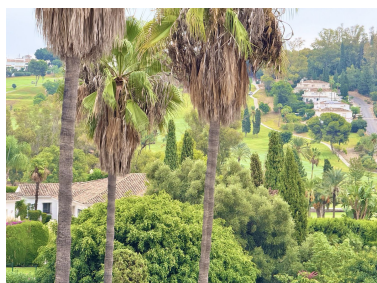

Ático en Benahavís

Referencia: R4827628

Dormitorios: 3
Estado: Venta

Baños: 2
Tipo de propiedad: Ático

M² Construidos: 119
Plazas: por petición

Precio: 400.000 €
M² Parcela:

Descripción:Ático Dúplex, Benahavís, Costa del Sol. 3 Dormitorios, 2 Baños, Construidos 119 m², Terraza 89 m².
Posición : Cerca de Golf. Orientación : Norte, Este, Sur. Estado : Excelente, Reformado Recientemente. Piscina :
Comunitaria. Climatización : Aire Acondicionado. Vistas : Montaña, Golf, Calle. Características : Terraza Cubierta,
Ascensor, Armarios Empotrados, TV Satélite , WiFi, Gimnasio, Baño En-Suite, Suelo de Madera, Suelos de
Mármol, Doble acristalamiento, 24 Horas Recepción. Muebles : Amueblada. Cocina : Equipada. Jardín :
Comunitario. Seguridad : Seguridad 24 Horas. Aparcamiento : Subterráneo. Categoría : Golf, Casas de vacaciones,
Inversion, Lujo, Reventa, Contemporáneo.