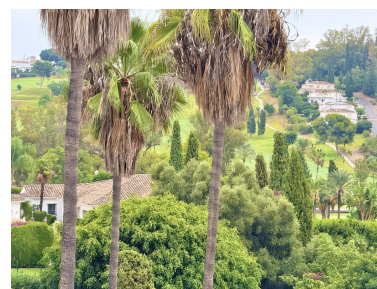

Ático en Benahavís

Referencia: R4827628

Dormitorios: 3
Estado: Venta

Baños: 2
Tipo de propiedad: Ático

M² Construidos: 119
Plazas: por petición

Precio: 400.000 €
M² Parcela:

Descripción:Ático Dúplex, Benahavís, Costa del Sol. 3 Dormitorios, 2 Baños, Construidos 119 m², Terraza 89 m².
Posición : Cerca de Golf. Orientación : Norte, Este, Sur. Estado : Excelente, Reformado Recientemente. Piscina :
Comunitaria. Climatización : Aire Acondicionado. Vistas : Montaña, Golf, Calle. Características : Terraza Cubierta,
Ascensor, Armarios Empotrados, TV Satélite , WiFi, Gimnasio, Baño En-Suite, Suelo de Madera, Suelos de
Mármol, Doble acristalamiento, 24 Horas Recepción. Muebles : Amueblada. Cocina : Equipada. Jardin :
Comunitario. Seguridad : Seguridad 24 Horas. Aparcamiento : Subterráneo. Categoría : Golf, Casas de vacaciones,
Inversion, Lujo, Reventa, Contemporáneo.