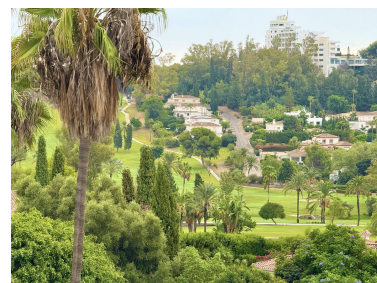

Ático en Benahavís

Referencia: R4827628

Dormitorios: 3
Estado: Venta

Baños: 2
Tipo de propiedad: Ático

M² Construidos: 119
Plazas: por petición

Precio: 400.000 €
M² Parcela:

Descripción:Ático Dúplex, Benahavís, Costa del Sol. 3 Dormitorios, 2 Baños, Construidos 119 m², Terraza 89 m².
Posición : Cerca de Golf. Orientación : Norte, Este, Sur. Estado : Excelente, Reformado Recientemente. Piscina :
Comunitaria. Climatización : Aire Acondicionado. Vistas : Montaña, Golf, Calle. Características : Terraza Cubierta,
Ascensor, Armarios Empotrados, TV Satélite , WiFi, Gimnasio, Baño En-Suite, Suelo de Madera, Suelos de
Mármol, Doble acristalamiento, 24 Horas Recepción. Muebles : Amueblada. Cocina : Equipada. Jardín :
Comunitario. Seguridad : Seguridad 24 Horas. Aparcamiento : Subterráneo. Categoría : Golf, Casas de vacaciones,
Inversion, Lujo, Reventa, Contemporáneo.