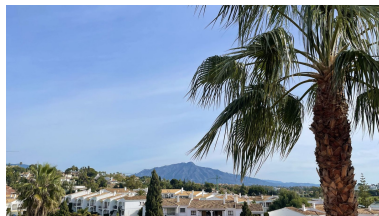

Ático en Benahavís

Referencia: R4827628

Dormitorios: 3
Estado: Venta

Baños: 2
Tipo de propiedad: Ático

M² Construidos: 119
Plazas: por petición

Precio: 400.000 €
M² Parcela:

Descripción:Ático Dúplex, Benahavís, Costa del Sol. 3 Dormitorios, 2 Baños, Construidos 119 m², Terraza 89 m².
Posición : Cerca de Golf. Orientación : Norte, Este, Sur. Estado : Excelente, Reformado Recientemente. Piscina :
Comunitaria. Climatización : Aire Acondicionado. Vistas : Montaña, Golf, Calle. Características : Terraza Cubierta,
Ascensor, Armarios Empotrados, TV Satélite , WiFi, Gimnasio, Baño En-Suite, Suelo de Madera, Suelos de
Mármol, Doble acristalamiento, 24 Horas Recepción. Muebles : Amueblada. Cocina : Equipada. Jardín :
Comunitario. Seguridad : Seguridad 24 Horas. Aparcamiento : Subterráneo. Categoría : Golf, Casas de vacaciones,
Inversion, Lujo, Reventa, Contemporáneo.