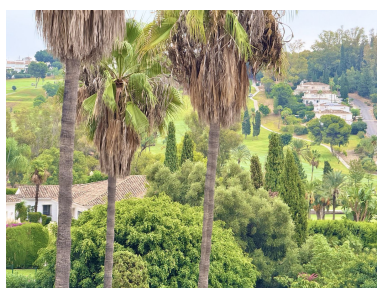

Ático en Benahavís

Referencia: R4827628

Dormitorios: 3  
Estado: Venta

Baños: 2  
Tipo de propiedad: Ático

M<sup>2</sup> Construidos: 119  
Plazas: por petición

Precio: 480.000 €  
M<sup>2</sup> Parcela:

Descripción:Ático Dúplex, Benahavís, Costa del Sol. 3 Dormitorios, 2 Baños, Construidos 119 m<sup>2</sup>, Terraza 89 m<sup>2</sup>. Posición : Cerca de Golf. Orientación : Norte, Este, Sur. Estado : Excelente, Reformado Recientemente. Piscina : Comunitaria. Climatización : Aire Acondicionado. Vistas : Montaña, Golf, Calle. Características : Terraza Cubierta, Ascensor, Armarios Empotrados, TV Satélite , WiFi, Gimnasio, Baño En-Suite, Suelo de Madera, Suelos de Mármol, Doble acristalamiento, 24 Horas Recepción. Muebles : Amueblada. Cocina : Equipada. Jardin : Comunitario. Seguridad : Seguridad 24 Horas. Aparcamiento : Subterráneo. Categoría : Golf, Casas de vacaciones, Inversion, Lujo, Reventa, Contemporáneo.