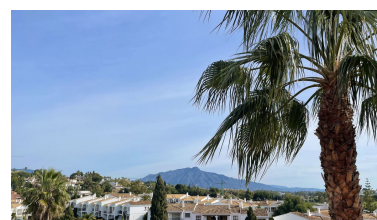

Ático en Benahavís

Referencia: R4827628

Dormitorios: 3
Estado: Venta

Baños: 2
Tipo de propiedad: Ático

M² Construidos: 119
Plazas: por petición

Precio: 400.000 €
M² Parcela:

Descripción:Ático Dúplex, Benahavís, Costa del Sol. 3 Dormitorios, 2 Baños, Construidos 119 m², Terraza 89 m².
Posición : Cerca de Golf. Orientación : Norte, Este, Sur. Estado : Excelente, Reformado Recientemente. Piscina :
Comunitaria. Climatización : Aire Acondicionado. Vistas : Montaña, Golf, Calle. Características : Terraza Cubierta,
Ascensor, Armarios Empotrados, TV Satélite , WiFi, Gimnasio, Baño En-Suite, Suelo de Madera, Suelos de
Mármol, Doble acristalamiento, 24 Horas Recepción. Muebles : Amueblada. Cocina : Equipada. Jardin :
Comunitario. Seguridad : Seguridad 24 Horas. Aparcamiento : Subterráneo. Categoría : Golf, Casas de vacaciones,
Inversion, Lujo, Reventa, Contemporáneo.