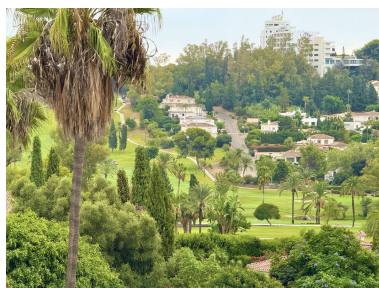

Ático en Benahavís

Referencia: R4827628

Dormitorios: 3
Estado: Venta

Baños: 2
Tipo de propiedad: Ático

M² Construidos: 119
Plazas: por petición

Precio: 400.000 €
M² Parcela:

Descripción:Ático Dúplex, Benahavís, Costa del Sol. 3 Dormitorios, 2 Baños, Construidos 119 m², Terraza 89 m².
Posición : Cerca de Golf. Orientación : Norte, Este, Sur. Estado : Excelente, Reformado Recientemente. Piscina :
Comunitaria. Climatización : Aire Acondicionado. Vistas : Montaña, Golf, Calle. Características : Terraza Cubierta,
Ascensor, Armarios Empotrados, TV Satélite , WiFi, Gimnasio, Baño En-Suite, Suelo de Madera, Suelos de
Mármol, Doble acristalamiento, 24 Horas Recepción. Muebles : Amueblada. Cocina : Equipada. Jardin :
Comunitario. Seguridad : Seguridad 24 Horas. Aparcamiento : Subterráneo. Categoría : Golf, Casas de vacaciones,
Inversion, Lujo, Reventa, Contemporáneo.