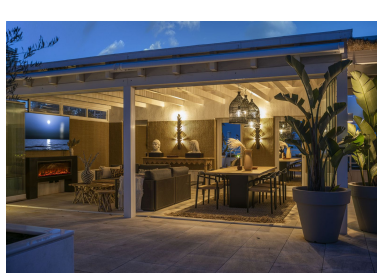

Ático en Puerto Banús

Referencia: R4830619

Dormitorios: 4
Estado: Venta

Baños: 4
Tipo de propiedad: Ático

M² Construidos: 267
Plazas: por petición

Precio: 3.895.000 €
M² Parcela:

Descripción: Ubicado en el exclusivo barrio de Puerto Banús, este notable ático ofrece un lujo incomparable con cautivadoras vistas al mar. Inspirada en la estética africana, la propiedad irradia un encanto bohemio, evidente en cada detalle cuidadosamente seleccionado. La espaciosa sala de estar es el sueño de todo artista, dividida en tres secciones: un acogedor salón chill-out, una relajante zona de TV y un elegante comedor, perfectamente conectado a una cocina moderna y totalmente equipada. Salga a la amplia terraza, perfecta para disfrutar de las puestas de sol, con acceso directo desde dos de los cuatro magníficos dormitorios con baño. Lo más destacado de la propiedad es la terraza privada en la azotea, completa con una piscina climatizada, una pequeña cocina para comer al aire libre y un relajante espacio chill-out, todo diseñado para el máximo ocio y confort. Ubicada dentro de una prestigiosa comunidad cerrada, la propiedad ofrece servicios de conserjería y seguridad las 24 horas, una hermosa piscina comunitaria rodeada de exuberantes jardines y fuentes, un gimnasio de última generación, un lujoso spa con piscina cubierta climatizada y un moderno espacio de trabajo compartido para los residentes. A solo 5 minutos a pie del icónico puerto deportivo de Puerto Banús, estará cerca de restaurantes de alta gama, tiendas boutique y todos los servicios esenciales. Este ático es una oportunidad única para disfrutar de una combinación única de elegancia, comodidad y vida costera de primera.