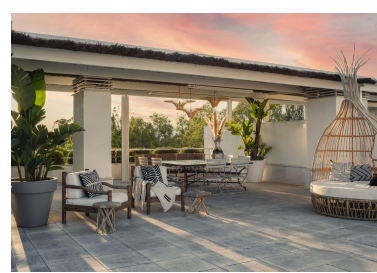

Ático en Puerto Banús

Referencia: R4830619

Dormitorios: 4
Estado: Venta

Baños: 4
Tipo de propiedad: Ático

M² Construidos: 267
Plazas: por petición

Precio: 3.895.000 €
M² Parcela:

Descripción: Ubicado en el exclusivo barrio de Puerto Banús, este notable ático ofrece un lujo incomparable con cautivadoras vistas al mar. Inspirada en la estética africana, la propiedad irradia un encanto bohemio, evidente en cada detalle cuidadosamente seleccionado. La espaciosa sala de estar es el sueño de todo artista, dividida en tres secciones: un acogedor salón chill-out, una relajante zona de TV y un elegante comedor, perfectamente conectado a una cocina moderna y totalmente equipada. Salga a la amplia terraza, perfecta para disfrutar de las puestas de sol, con acceso directo desde dos de los cuatro magníficos dormitorios con baño. Lo más destacado de la propiedad es la terraza privada en la azotea, completa con una piscina climatizada, una pequeña cocina para comer al aire libre y un relajante espacio chill-out, todo diseñado para el máximo ocio y confort. Ubicada dentro de una prestigiosa comunidad cerrada, la propiedad ofrece servicios de conserjería y seguridad las 24 horas, una hermosa piscina comunitaria rodeada de exuberantes jardines y fuentes, un gimnasio de última generación, un lujoso spa con piscina cubierta climatizada y un moderno espacio de trabajo compartido para los residentes. A solo 5 minutos a pie del icónico puerto deportivo de Puerto Banús, estará cerca de restaurantes de alta gama, tiendas boutique y todos los servicios esenciales. Este ático es una oportunidad única para disfrutar de una combinación única de elegancia, comodidad y vida costera de primera.