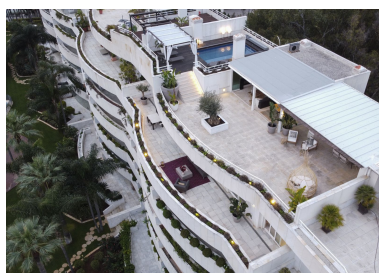

Ático en Puerto Banús

Referencia: R4830619

Dormitorios: 4
Estado: Venta

Baños: 4
Tipo de propiedad: Ático

M² Construidos: 267
Plazas: por petición

Precio: 3.895.000 €
M² Parcela:

Descripción: Ubicado en el exclusivo barrio de Puerto Banús, este notable ático ofrece un lujo incomparable con cautivadoras vistas al mar. Inspirada en la estética africana, la propiedad irradia un encanto bohemio, evidente en cada detalle cuidadosamente seleccionado. La espaciosa sala de estar es el sueño de todo artista, dividida en tres secciones: un acogedor salón chill-out, una relajante zona de TV y un elegante comedor, perfectamente conectado a una cocina moderna y totalmente equipada. Salga a la amplia terraza, perfecta para disfrutar de las puestas de sol, con acceso directo desde dos de los cuatro magníficos dormitorios con baño. Lo más destacado de la propiedad es la terraza privada en la azotea, completa con una piscina climatizada, una pequeña cocina para comer al aire libre y un relajante espacio chill-out, todo diseñado para el máximo ocio y confort. Ubicada dentro de una prestigiosa comunidad cerrada, la propiedad ofrece servicios de conserjería y seguridad las 24 horas, una hermosa piscina comunitaria rodeada de exuberantes jardines y fuentes, un gimnasio de última generación, un lujoso spa con piscina cubierta climatizada y un moderno espacio de trabajo compartido para los residentes. A solo 5 minutos a pie del icónico puerto deportivo de Puerto Banús, estará cerca de restaurantes de alta gama, tiendas boutique y todos los servicios esenciales. Este ático es una oportunidad única para disfrutar de una combinación única de elegancia, comodidad y vida costera de primera.