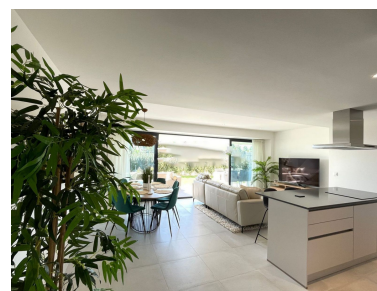

Plazas: por petición

M² Parcela: 158

Descripción: Lujoso y luminoso apartamento con orientación suroeste, espacioso y moderno, con jardín privado de 158 m² más terraza cubierta de 38 m, la urbanización cuenta con piscina cubierta, sauna, baño turco y jacuzzi, con vestuarios, centro de negocios, seguridad las 24 horas con circuito cerrado de televisión, el apartamento cuenta con estacionamiento subterráneo y trastero, aerotermia aire acondicionado y calefacción, alarma con cámaras, al lado de campo de golf, club de pádel nuevo, colegio internacional altas americanas, electrodomésticos Bosch.