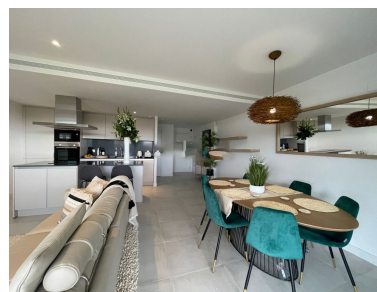

Plazas: por petición

M² Parcela: 158

Descripción: Lujoso y luminoso apartamento con orientación suroeste, espacioso y moderno, con jardín privado de 158 m² más terraza cubierta de 38 m, la urbanización cuenta con piscina cubierta, sauna, baño turco y jacuzzi, con vestuarios, centro de negocios, seguridad las 24 horas con circuito cerrado de televisión, el apartamento cuenta con estacionamiento subterráneo y trastero, aerotermia aire acondicionado y calefacción, alarma con cámaras, al lado de campo de golf, club de pádel nuevo, colegio internacional altas americanas, electrodomésticos Bosch.