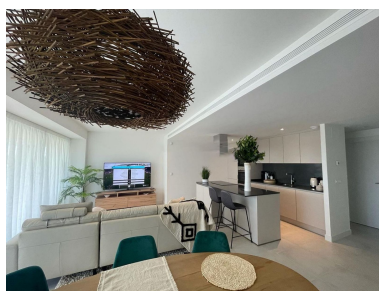

Plazas: por petición

M² Parcela: 158

Descripción: Lujoso y luminoso apartamento con orientación suroeste, espacioso y moderno, con jardín privado de 158 m² más terraza cubierta de 38 m, la urbanización cuenta con piscina cubierta, sauna, baño turco y jacuzzi, con vestuarios, centro de negocios, seguridad las 24 horas con circuito cerrado de televisión, el apartamento cuenta con estacionamiento subterráneo y trastero, aerotermia aire acondicionado y calefacción, alarma con cámaras, al lado de campo de golf, club de pádel nuevo, colegio internacional altas americanas, electrodomésticos Bosch.