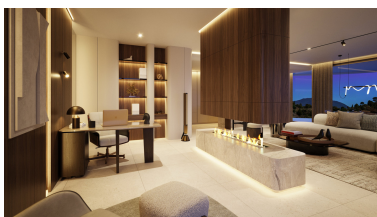

Plazas: por petición

M<sup>2</sup> Parcela:

---

Descripción: Nueva Promoción: Precios desde 899,000 € hasta 3,399,000 €. [Habitaciones: 2 - 4] [Baños: 3 - 5] [Construidos: 127.00 m2 - 290.00 m2] El prestigioso complejo residencial está situado cerca del encantador pueblo de Benahavís y ha sido diseñado para aquellos que buscan un lujo y confort excepcionales. El complejo cuenta con apartamentos de 2, 3 y 4 dormitorios exquisitamente diseñados, así como amplios áticos, todos ellos con impresionantes vistas al mar Mediterráneo, Gibraltar y las costas de África. Ubicado cerca del renombrado Club de Golf La Quinta, el complejo ofrece a sus residentes fácil acceso a instalaciones de golf de categoría mundial. Los servicios son únicos, e incluyen una piscina de agua salada con jacuzzi, gimnasio al aire libre en el jardín con zona de yoga, petanca, zona chill-out con fogata y un centro de conferencias. La seguridad 24 horas garantiza un entorno de vida seguro y privado.