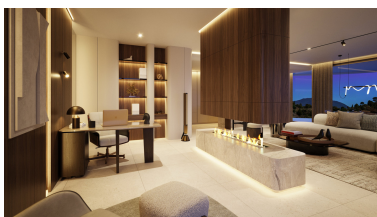

Plazas: por petición

M² Parcela:

Descripción: Nueva Promoción: Precios desde 899,000 € hasta 3,199,000 €. [Habitaciones: 2 - 4] [Baños: 2 - 5] [Construidos: 127.00 m2 - 290.00 m2] El prestigioso complejo residencial está situado cerca del encantador pueblo de Benahavís y ha sido diseñado para aquellos que buscan un lujo y confort excepcionales. El complejo cuenta con apartamentos de 2, 3 y 4 dormitorios exquisitamente diseñados, así como amplios áticos, todos ellos con impresionantes vistas al mar Mediterráneo, Gibraltar y las costas de África. Ubicado cerca del renombrado Club de Golf La Quinta, el complejo ofrece a sus residentes fácil acceso a instalaciones de golf de categoría mundial. Los servicios son únicos, e incluyen una piscina de agua salada con jacuzzi, gimnasio al aire libre en el jardín con zona de yoga, petanca, zona chill-out con fogata y un centro de conferencias. La seguridad 24 horas garantiza un entorno de vida seguro y privado.