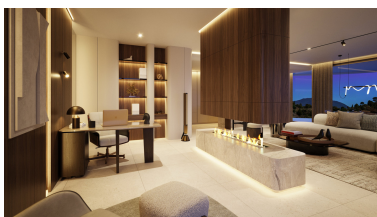

Plazas: por petición

M<sup>2</sup> Parcela:

---

Descripción: Nueva Promoción: Precios desde 899,000 € hasta 3,399,000 €. [Habitaciones: 2 - 4] [Baños: 2 - 5] [Construidos: 127.00 m2 - 290.00 m2] El prestigioso complejo residencial está situado cerca del encantador pueblo de Benahavís y ha sido diseñado para aquellos que buscan un lujo y confort excepcionales. El complejo cuenta con apartamentos de 2, 3 y 4 dormitorios exquisitamente diseñados, así como amplios áticos, todos ellos con impresionantes vistas al mar Mediterráneo, Gibraltar y las costas de África. Ubicado cerca del renombrado Club de Golf La Quinta, el complejo ofrece a sus residentes fácil acceso a instalaciones de golf de categoría mundial. Los servicios son únicos, e incluyen una piscina de agua salada con jacuzzi, gimnasio al aire libre en el jardín con zona de yoga, petanca, zona chill-out con fogata y un centro de conferencias. La seguridad 24 horas garantiza un entorno de vida seguro y privado.