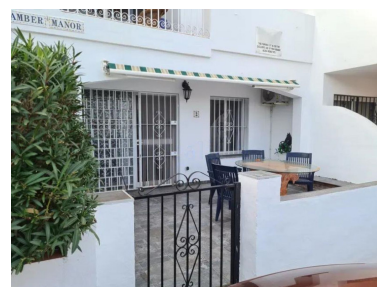

Plazas: por petición

M<sup>2</sup> Parcela:

---

Descripción: Apartamento Planta Media, Manilva, Costa del Sol. 2 Dormitorios, 1 Baño, Construidos 85 m<sup>2</sup>, Terraza 30 m<sup>2</sup>. Posición : Urbanización. Orientación : Sur. Estado : Buen. Piscina : Comunitaria. Climatización : Aire Acondicionado. Vistas : Jardín. Características : Terraza Cubierta, Armarios Empotrados, Terraza Privada, WiFi, Trastero, Lavadero. Muebles : Parcialmente. Cocina : Equipada. Jardín : Comunitario, Privado. Seguridad : Recinto Cerrado. Aparcamiento : Comunitario. Categoría : Reventa.