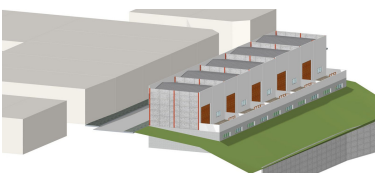

Comercial en Coín

Referencia: R4891033

Dormitorios: por petición

Baños: por petición

M² Construidos: 400

Precio: 315.000 €

Estado: Venta

Tipo de propiedad:
Comercial

Plazas: por petición

M² Parcela:

Descripción: ¡Oportunidad única en el Polígono La Trocha, Coín! Se vende nave industrial de obra nueva con 400 m² construidos. La nave cuenta con dos estancias amplias y funcionales, primera planta con 167m y un sótano de 233m, ideal para diversas actividades industriales o logísticas. Su ubicación estratégica a pie de calle en uno de los polígonos más demandados de la zona. Garantiza una excelente visibilidad y accesibilidad. Licencia de obra concedida. ¡No dejes pasar esta oportunidad y contacta para más información!