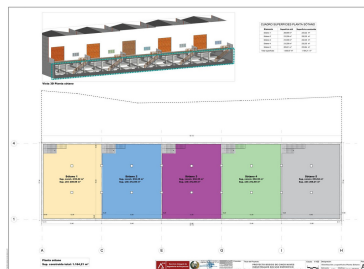

Comercial en Coín

Referencia: R4891033

Dormitorios: por petición

Baños: por petición

M² Construidos: 400

Precio: 315.000 €

Estado: Venta

Tipo de propiedad:
Comercial

Plazas: por petición

M² Parcela:

Descripción: ¡Oportunidad única en el Polígono La Trocha, Coín! Se vende nave industrial de obra nueva con 400 m² construidos. La nave cuenta con dos estancias amplias y funcionales, primera planta con 167m y un sótano de 233m, ideal para diversas actividades industriales o logísticas. Su ubicación estratégica a pie de calle en uno de los polígonos más demandados de la zona. Garantiza una excelente visibilidad y accesibilidad. Licencia de obra concedida. ¡No dejes pasar esta oportunidad y contacta para más información!