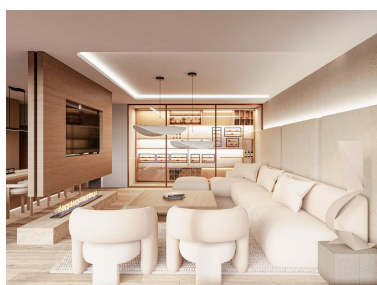

Villa en Benalmadena

Referencia: R4921918

Dormitorios: 4  
Estado: Venta

Baños: 3  
Tipo de propiedad: Villa

M<sup>2</sup> Construidos: 145  
Plazas: por petición

Precio: 1.100.000 €  
M<sup>2</sup> Parcela: 481

---

Descripción: Villa Exclusiva en Benalmádena con Espectaculares Vistas ¡Descubre tu hogar ideal! Esta impresionante villa independiente, ubicada en la tranquila en Benalmádena, combina diseño moderno y una ubicación privilegiada para ofrecerte lo mejor de la vida mediterránea. Características principales: 200m<sup>2</sup> de espacio habitable + 90m<sup>2</sup> de sótano, perfectos para adaptarlos a tus necesidades. 4 amplios dormitorios y 3 baños modernos, diseñados con acabados de lujo. Garaje techado con capacidad para 3 coches. Cocina equipada y espacios llenos de luz natural. Vistas espectaculares: Disfruta de las vistas panorámicas desde la terraza, ideales para relajarte o recibir visitas. A menos de 10 minutos en coche de las mejores playas de la Costa del Sol. Acceso perfecto: Fácil conexión a la autovía y muy cerca del centro del Arroyo de la Miel, con todos sus servicios y entretenimiento. Cerca de colegios, ideal para familias que buscan comodidad y tranquilidad. Sobre la zona: Benalmádena combina a la perfección tranquilidad y vida vibrante. Disfruta de su puerto deportivo galardonado, paseos por el Parque de la Paloma o una visita al Templo Budista para momentos de paz. Además, la zona de calle Bierzo es conocida por su privacidad y silencio, ofreciendo un refugio perfecto sin renunciar a la cercanía de todo lo que necesitas. Proyecto llave en mano: Esta villa está lista para convertirse en tu hogar de ensueño. ¡No pierdas esta oportunidad única! Contacta con nosotros para más información y para organizar tu visita. □.