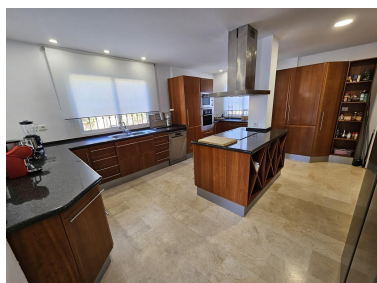

Villa en Benalmadena

Referencia: R4927318

Dormitorios: 5
Estado: Venta

Baños: 5
Tipo de propiedad: Villa

M² Construidos: 412
Plazas: por petición

Precio: 1.620.000 €
M² Parcela: 1.091

Descripción: Maravillosa villa situada en la hermosa zona de LA CAPELLANIA en Benalmádena. Esta villa combina exclusividad con encanto. Con una parcela de 1091 metros cuadrados, este terreno es el lienzo perfecto para la bonita vivienda que se eleva sobre él. La vivienda en sí es una obra maestra de diseño y comodidad, se distribuye en dos niveles y consta de un amplio hall de entrada, cinco dormitorios cada uno con su propio cuarto de baño, un gran salón comedor con terraza desde la cual tiene bonitas vistas al mar y al jardín y finalmente una magnífica cocina principal totalmente equipada y una segunda cocina en la planta baja. Piscina de agua salada: Disfrute de la relajación en su piscina privada de bajo mantenimiento. Paraíso del entretenimiento al aire libre: Un jardín paisajístico y una zona de barbacoa dedicada lo hacen perfecto para reuniones y diversión familiar. Además se incluye 2 amplios garajes. Esta villa única ofrece lo mejor en confort, ubicación y estilo de vida. ¡Póngase en contacto con nosotros ahora para concertar una visita privada!