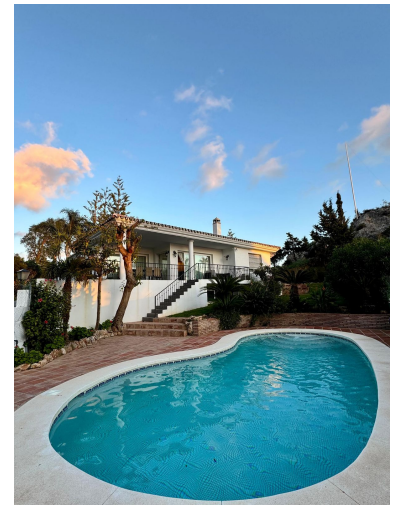

Villa en Benalmadena

Referencia: R4927318

Dormitorios: 5
Estado: Venta

Baños: 5
Tipo de propiedad: Villa

M² Construidos: 412
Plazas: por petición

Precio: 1.620.000 €
M² Parcela: 1.091

Descripción: Maravillosa villa situada en la hermosa zona de LA CAPELLANIA en Benalmádena. Esta villa combina exclusividad con encanto. Con una parcela de 1091 metros cuadrados, este terreno es el lienzo perfecto para la bonita vivienda que se eleva sobre él. La vivienda en sí es una obra maestra de diseño y comodidad, se distribuye en dos niveles y consta de un amplio hall de entrada, cinco dormitorios cada uno con su propio cuarto de baño, un gran salón comedor con terraza desde la cual tiene bonitas vistas al mar y al jardín y finalmente una magnífica cocina principal totalmente equipada y una segunda cocina en la planta baja. Piscina de agua salada: Disfrute de la relajación en su piscina privada de bajo mantenimiento. Paraíso del entretenimiento al aire libre: Un jardín paisajístico y una zona de barbacoa dedicada lo hacen perfecto para reuniones y diversión familiar. Además se incluye 2 amplios garajes. Esta villa única ofrece lo mejor en confort, ubicación y estilo de vida. ¡Póngase en contacto con nosotros ahora para concertar una visita privada!

Destacado:

Piscina, Aire acondicionado, Vistas al mar, Jardín privado, None, Plazas