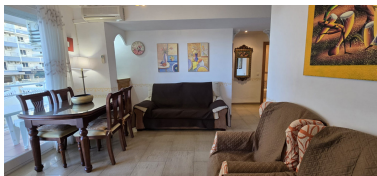

Plazas: por petición

M² Parcela:

Descripción: ¡Vive el Mediterráneo a tus pies! Si buscas una propiedad exclusiva en primerísima línea de playa, con acceso directo al paseo marítimo, esta es tu oportunidad. Situado en La Carihuela, Torremolinos, y también a pocos minutos andando de Puerto Marina, este espectacular piso de 72 m² te ofrece una ubicación privilegiada y una calidad de vida inigualable. 2 habitaciones dobles 1 baño completo con ducha + 1 aseo Terraza de 11 m² con vistas frontales al mar Gran piscina comunitaria y jardines con zona de barbacoa Plaza de parking subterránea privada y trastero. Disfruta de la comodidad de tener todos los servicios, bares y restaurantes de La Carihuela a un paso, además de la posibilidad de obtener una excelente rentabilidad con alquiler vacacional durante todo el año. ¡No dejes pasar esta oportunidad única! Contáctanos y ven a visitarlo.