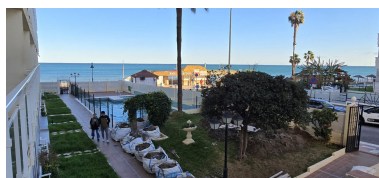

Apartamento en La Carihuela

Referencia: R4943650

Dormitorios: 2

Baños: 2

M² Construidos: 71

Precio: 480.000 €

Estado: Venta

Tipo de propiedad:
Apartamento

Plazas: por petición

M² Parcela:

Descripción: ¡Vive el Mediterráneo a tus pies! Si buscas una propiedad exclusiva en primerísima línea de playa, con acceso directo al paseo marítimo, esta es tu oportunidad. Situado en La Carihuela, Torremolinos, y también a pocos minutos andando de Puerto Marina, este espectacular piso de 72 m² te ofrece una ubicación privilegiada y una calidad de vida inigualable. 2 habitaciones dobles 1 baño completo con ducha + 1 aseo Terraza de 11 m² con vistas frontales al mar Gran piscina comunitaria y jardines con zona de barbacoa Plaza de parking subterránea privada y trastero. Disfruta de la comodidad de tener todos los servicios, bares y restaurantes de La Carihuela a un paso, además de la posibilidad de obtener una excelente rentabilidad con alquiler vacacional durante todo el año. ¡No dejes pasar esta oportunidad única! Contáctanos y ven a visitarlo.

Destacado:

Frente a la playa, Piscina, Aire acondicionado, Vistas al mar, Ascensor, None, Jardín privado, Plazas