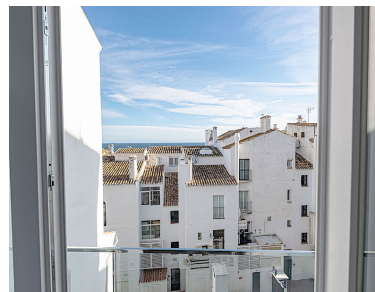

Apartamento en Puerto Banús

Referencia: R4965058

Dormitorios: 2

Baños: 2

M² Construidos: 130

Precio: 680.000 €

Estado: Venta

Tipo de propiedad:
Apartamento

Plazas: por petición

M² Parcela:

Descripción: Bonito apartamento en el famoso Puerto Banus, en segunda línea con vistas parciales al mar recién reformado y con licencia turística. Apartamento Planta Media, Puerto Banús, Costa del Sol. 2 Dormitorios, 2 Baños, Construidos 130 m². Posición : Lado de la Playa, Puerto, Cerca de Colegios, Marina. Orientación : Sur. Estado : Reformado Recientemente. Climatización : Aire Acondicionado. Características : Ascensor, Cerca de Transporte, WiFi, Baño En-Suite. Muebles : Opcionales. Cocina : Equipada. Seguridad : Recinto Cerrado. Aparcamiento : Subterráneo. Categoría : Casas de vacaciones, Inversión.