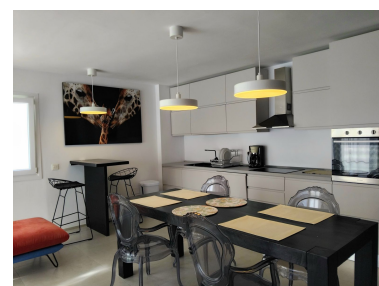

Apartamento en Puerto Banús

Referencia: R4965058

Dormitorios: 2

Baños: 2

M² Construidos: 130

Precio: 680.000 €

Estado: Venta

Tipo de propiedad:
Apartamento

Plazas: por petición

M² Parcela:

Descripción: Bonito apartamentot en el famoso Puerto Banus, en segunda linea con vistas parciales al mar recién reformado y con licencia turistica. Apartamento Planta Media, Puerto Banús, Costa del Sol. 2 Dormitorios, 2 Baños, Construidos 130 m². Posición : Lado de la Playa, Puerto, Cerca de Colegios, Marina. Orientación : Sur. Estado : Reformado Recientemente. Climatización : Aire Acondicionado. Características : Ascensor, Cerca de Transporte, WiFi, Baño En-Suite. Muebles : Opcionales. Cocina : Equipada. Seguridad : Recinto Cerrado. Aparcamiento : Subterráneo. Categoría : Casas de vacaciones, Inversion.