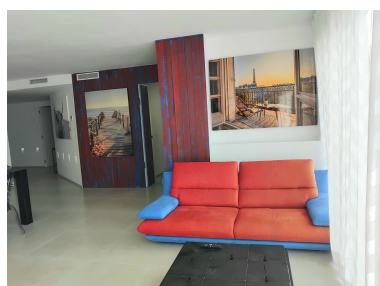

Apartamento en Puerto Banús

Referencia: R4965058

Dormitorios: 2

Baños: 2

M² Construidos: 130

Precio: 680.000 €

Estado: Venta

Tipo de propiedad:
Apartamento

Plazas: por petición

M² Parcela:

Descripción: Bonito apartamentot en el famoso Puerto Banus, en segunda linea con vistas parciales al mar recién reformado y con licencia turistica. Apartamento Planta Media, Puerto Banús, Costa del Sol. 2 Dormitorios, 2 Baños, Construidos 130 m². Posición : Lado de la Playa, Puerto, Cerca de Colegios, Marina. Orientación : Sur. Estado : Reformado Recientemente. Climatización : Aire Acondicionado. Características : Ascensor, Cerca de Transporte, WiFi, Baño En-Suite. Muebles : Opcionales. Cocina : Equipada. Seguridad : Recinto Cerrado. Aparcamiento : Subterráneo. Categoría : Casas de vacaciones, Inversion.