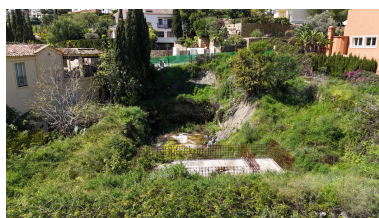

Terreno en Los Arqueros

Referencia: R5005849

Dormitorios: por petición

Baños: por petición

M<sup>2</sup> Construidos: 612

Precio: 799.000 €

Estado: Venta

Tipo de propiedad: Terreno Plazas: por petición

M<sup>2</sup> Parcela: 1.000

Descripción: Terreno Urbano en la Prestigiosa Comunidad Cerrada de Los Arqueros, Benahavís! Ubicado en una de las zonas más exclusivas de la Costa del Sol, este terreno de 1.000 m<sup>2</sup> ofrece una oportunidad única para construir la casa de tus sueños, incluyendo un proyecto moderno en el precio. Características principales: Ubicación: Benahavís es conocido por su impresionante entorno natural, su proximidad a campos de golf de renombre mundial y su fácil acceso a Marbella y Puerto Banús, a solo 15 minutos en coche. Entorno natural: Rodeado de montañas, este terreno ofrece vistas espectaculares, atardeceres impresionantes, privacidad y un ambiente exclusivo y seguro. Calidad de vida: Benahavís es famoso por sus restaurantes de alta gama y su vibrante comunidad internacional. Potencial del terreno: El terreno está clasificado como urbano, con todos los servicios necesarios (agua, electricidad y alcantarillado) disponibles, junto con permisos de construcción y un proyecto existente. Perfecto para construir una casa de lujo con piscina y terrazas panorámicas. Este terreno es una verdadera joya para aquellos que buscan una vida de calidad en una ubicación prestigiosa de la Costa del Sol.

---

Destacado:

Vistas al mar, Vistas a la montaña, Seguridad 24H