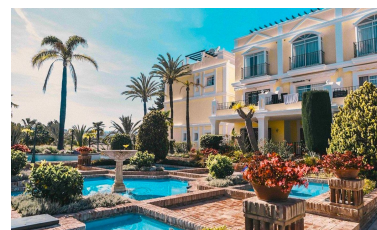

Ático en Nueva Andalucía

Referencia: R5018134

Dormitorios: 3
Estado: Venta

Baños: 2
Tipo de propiedad: Ático

M² Construidos: 95
Plazas: por petición

Precio: 749.000 €
M² Parcela:

Descripción: Apartamento Planta Media, Aloha, Costa del Sol. 2 Dormitorios, 2 Baños, Construidos 95 m², Terraza 85 m². Posición : Área Comercial, Cerca de Golf, Cerca de Tiendas, Cerca de Ciudad, Cerca de Colegios, Cerca de Marina, Urbanización. Orientación : Oeste. Estado : Excelente. Piscina : Comunitaria. Características : Armarios Empotrados, Cerca de Transporte, Solario. Muebles : Amueblada. Cocina : Equipada. Jardín : Comunitario. Seguridad : Recinto Cerrado. Aparcamiento : Subterráneo. Categoría : Reventa.

Destacado:

Piscina, Jardín privado, Plazas, Reventa