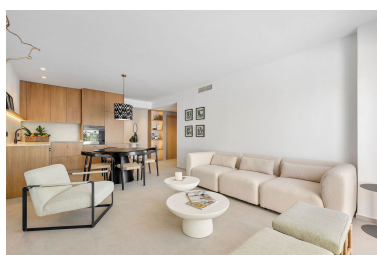

Ático en Nueva Andalucía

Referencia: R5018134

Dormitorios: 3
Estado: Venta

Baños: 2
Tipo de propiedad: Ático

M² Construidos: 95
Plazas: por petición

Precio: 749.000 €
M² Parcela:

Descripción: Apartamento Planta Media, Aloha, Costa del Sol. 2 Dormitorios, 2 Baños, Construidos 95 m², Terraza 85 m². Posición : Área Comercial, Cerca de Golf, Cerca de Tiendas, Cerca de Ciudad, Cerca de Colegios, Cerca de Marina, Urbanización. Orientación : Oeste. Estado : Excelente. Piscina : Comunitaria. Características : Armarios Empotrados, Cerca de Transporte, Solario. Muebles : Amueblada. Cocina : Equipada. Jardín : Comunitario. Seguridad : Recinto Cerrado. Aparcamiento : Subterráneo. Categoría : Reventa.