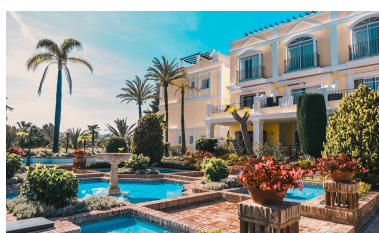

Ático en Nueva Andalucía

Referencia: R5018134

Dormitorios: 3
Estado: Venta

Baños: 2
Tipo de propiedad: Ático

M² Construidos: 95
Plazas: por petición

Precio: 749.000 €
M² Parcela:

Descripción: Apartamento Planta Media, Aloha, Costa del Sol. 2 Dormitorios, 2 Baños, Construidos 95 m², Terraza 85 m². Posición : Área Comercial, Cerca de Golf, Cerca de Tiendas, Cerca de Ciudad, Cerca de Colegios, Cerca de Marina, Urbanización. Orientación : Oeste. Estado : Excelente. Piscina : Comunitaria. Características : Armarios Empotrados, Cerca de Transporte, Solario. Muebles : Amueblada. Cocina : Equipada. Jardín : Comunitario. Seguridad : Recinto Cerrado. Aparcamiento : Subterráneo. Categoría : Reventa.

Destacado:

Piscina, Jardín privado, Plazas, Reventa