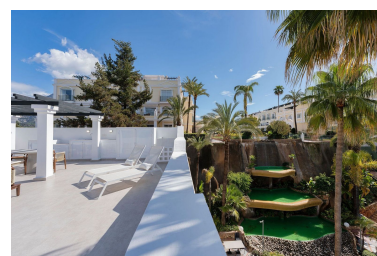

Ático en Nueva Andalucía

Referencia: R5018134

Dormitorios: 3
Estado: Venta

Baños: 2
Tipo de propiedad: Ático

M² Construidos: 95
Plazas: por petición

Precio: 749.000 €
M² Parcela:

Descripción: Apartamento Planta Media, Aloha, Costa del Sol. 2 Dormitorios, 2 Baños, Construidos 95 m², Terraza 85 m². Posición : Área Comercial, Cerca de Golf, Cerca de Tiendas, Cerca de Ciudad, Cerca de Colegios, Cerca de Marina, Urbanización. Orientación : Oeste. Estado : Excelente. Piscina : Comunitaria. Características : Armarios Empotrados, Cerca de Transporte, Solario. Muebles : Amueblada. Cocina : Equipada. Jardín : Comunitario. Seguridad : Recinto Cerrado. Aparcamiento : Subterráneo. Categoría : Reventa.

Destacado:

Piscina, Jardín privado, Plazas, Reventa