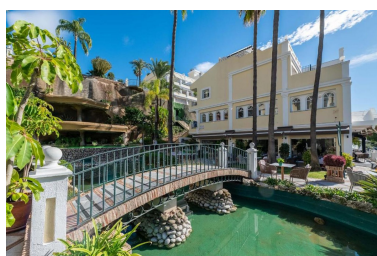

Ático en Nueva Andalucía

Referencia: R5018134

Dormitorios: 3
Estado: Venta

Baños: 2
Tipo de propiedad: Ático

M² Construidos: 95
Plazas: por petición

Precio: 749.000 €
M² Parcela:

Descripción: Apartamento Planta Media, Aloha, Costa del Sol. 2 Dormitorios, 2 Baños, Construidos 95 m², Terraza 85 m². Posición : Área Comercial, Cerca de Golf, Cerca de Tiendas, Cerca de Ciudad, Cerca de Colegios, Cerca de Marina, Urbanización. Orientación : Oeste. Estado : Excelente. Piscina : Comunitaria. Características : Armarios Empotrados, Cerca de Transporte, Solario. Muebles : Amueblada. Cocina : Equipada. Jardín : Comunitario. Seguridad : Recinto Cerrado. Aparcamiento : Subterráneo. Categoría : Reventa.

Destacado:

Piscina, Jardín privado, Plazas, Reventa