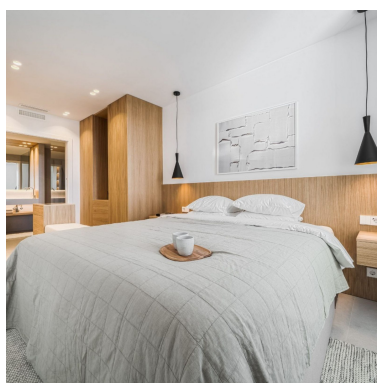

Plazas: por petición

M² Parcela:

Descripción: Impresionante Apartamento de Lujo en Alquiler o Venta – Palacetes Los Belvederes, Nueva Andalucía
Una joya exclusiva en una de las comunidades más cotizadas de Marbella. Este elegante apartamento de lujo se encuentra en la prestigiosa urbanización cerrada Palacetes Los Belvederes, en plena Nueva Andalucía, rodeado de campos de golf, a pocos minutos de Puerto Banús y con vistas abiertas al mar y a la montaña. Distribuido en 193 m² construidos más 47 m² de terraza privada, esta propiedad ofrece amplitud, privacidad y diseño sofisticado. Cuenta con 3 dormitorios en suite, 3 baños modernos y un espacioso salón comedor conectado con una cocina de concepto abierto totalmente equipada. Todo el mobiliario ha sido cuidadosamente seleccionado para aportar confort, estilo y funcionalidad. Lo más destacado: Piscina y jardín privados Garaje cerrado + una plaza de aparcamiento Armarios empotrados Orientación sur con vistas panorámicas Aire acondicionado y calefacción central Construcción del 2003 Certificado energético: C / D Una propiedad perfecta para quienes valoran la calidad, la tranquilidad y el estilo de vida exclusivo de Marbella. Ideal tanto como residencia habitual como inversión premium en una ubicación privilegiada de la Costa del Sol.