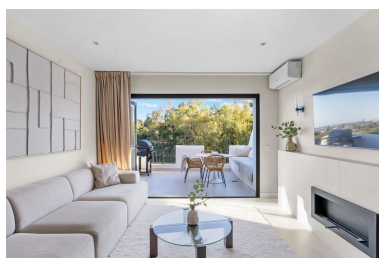

Plazas: por petición

M² Parcela:

Descripción: Bienvenido a este exclusivo apartamento en venta con espectaculares vistas al mar en Puerto de los Almendros, Benahavís. Ubicado en una de las zonas más prestigiosas de la Costa del Sol, esta propiedad combina lujo moderno y comodidad. Cuenta con 3 amplios dormitorios y 2 elegantes baños diseñados con materiales de alta calidad. La cocina está completamente equipada y se integra a la perfección con una luminosa sala de estar de planta abierta, perfecta para reuniones familiares o sociales. Disfrute de vistas panorámicas a las montañas y paisajes verdes, creando un ambiente de paz y privacidad. La urbanización ofrece jardines bien cuidados y acceso a piscinas comunitarias ideales para relajarse y disfrutar del clima mediterráneo. A pocos minutos de campos de golf de clase mundial, restaurantes gourmet y tiendas exclusivas. Ideal para familias o inversores que buscan una ubicación premium en la Costa del Sol. ¡No deje pasar esta oportunidad única! Contáctenos hoy para más información y concertar una visita.