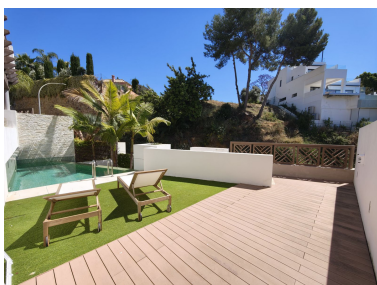

Villa en Marbella

Referencia: R5050399

Dormitorios: 3
Estado: Venta

Baños: 4
Tipo de propiedad: Villa

M² Construidos: 326
Plazas: por petición

Precio: 2.150.000 €
M² Parcela: 29

Descripción: Una Joya Única en el Corazón de Marbella Descubra un exclusivo oasis urbano con Residencial Paraíba, un ambicioso proyecto de lujo compuesto por cinco viviendas únicas: cuatro casas pareadas y una villa independiente, cada una con su propia piscina privada. Este complejo residencial se encuentra dentro de una comunidad completamente cerrada, diseñada para ofrecer la máxima privacidad, confort y estilo. Residencial Paraíba se distingue por su diseño contemporáneo, materiales de alta calidad y atención al detalle, creando un espacio único donde el lujo y la tranquilidad van de la mano. La villa cuenta con una superficie total construida de 436,06 m², con una planta superior de 71,40 m², una planta baja de 115,50 m². Dispone además de un sótano con garaje de 110,10 m², un jardín con piscina de 29,32 m² y amplias terrazas y porches que suman 139.05 m². Su distribución, ofrece un espacio amplio y funcional. Entre sus características principales, Residencial Paraíba ofrece un sistema de seguridad 24 horas, piscina privada, aire acondicionado frío/calor, domótica, suelo radiante, persianas de seguridad y un sistema de alarma. La construcción es de alta calidad y cuenta con vistas a la montaña y desde la terraza de la planta de arriba se puede ver el mar. Se encuentra en una zona privada y prestigiosa, lo que la convierte en una propiedad exclusiva para quienes buscan el máximo confort y privacidad. Gran aparcamiento para dos vehículos y trastero de muy buen tamaño. Además para su comodidad la vivienda cuenta con ascensor. Su ubicación en el corazón de Marbella permite acceder fácilmente a todos los servicios y comodidades. A poca distancia se encuentran la playa, restaurantes, tiendas y cafeterías. En tan solo 5 a 10 minutos en coche, es posible llegar a prestigiosos campos de golf y diversas zonas de ocio. Además, dispone de fácil acceso al transporte público, lo que facilita la movilidad en la ciudad. Residencial Paraíba combina a la perfección comodidad, lujo y ubicación. Es una oportunidad única para disfrutar de un estilo de vida sin igual en una de las zonas más exclusivas de Marbella. No deje escapar esta magnífica oportunidad. Cualquier duda que pueda surgirle, no dude en consultarnos, estaremos encantados de atenderle.