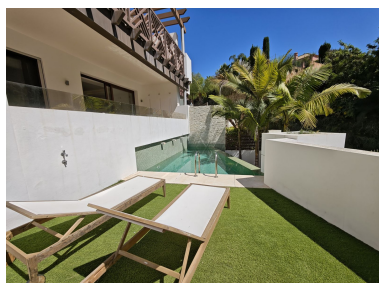

Villa en Marbella

Referencia: R5050399

Dormitorios: 3
Estado: Venta

Baños: 4
Tipo de propiedad: Villa

M² Construidos: 326
Plazas: por petición

Precio: 2.150.000 €
M² Parcela: 29

Descripción: Una Joya Única en el Corazón de Marbella Descubra un exclusivo oasis urbano con Residencial Paraíba, un ambicioso proyecto de lujo compuesto por cinco viviendas únicas: cuatro casas pareadas y una villa independiente, cada una con su propia piscina privada. Este complejo residencial se encuentra dentro de una comunidad completamente cerrada, diseñada para ofrecer la máxima privacidad, confort y estilo. Residencial Paraíba se distingue por su diseño contemporáneo, materiales de alta calidad y atención al detalle, creando un espacio único donde el lujo y la tranquilidad van de la mano. La villa cuenta con una superficie total construida de 436,06 m², con una planta superior de 71,40 m², una planta baja de 115,50 m². Dispone además de un sótano con garaje de 110,10 m², un jardín con piscina de 29,32 m² y amplias terrazas y porches que suman 139.05 m². Su distribución, ofrece un espacio amplio y funcional. Entre sus características principales, Residencial Paraíba ofrece un sistema de seguridad 24 horas, piscina privada, aire acondicionado frío/calor, domótica, suelo radiante, persianas de seguridad y un sistema de alarma. La construcción es de alta calidad y cuenta con vistas a la montaña y desde la terraza de la planta de arriba se puede ver el mar. Se encuentra en una zona privada y prestigiosa, lo que la convierte en una propiedad exclusiva para quienes buscan el máximo confort y privacidad. Gran aparcamiento para dos vehículos y trastero de muy buen tamaño. Además para su comodidad la vivienda cuenta con ascensor. Su ubicación en el corazón de Marbella permite acceder fácilmente a todos los servicios y comodidades. A poca distancia se encuentran la playa, restaurantes, tiendas y cafeterías. En tan solo 5 a 10 minutos en coche, es posible llegar a prestigiosos campos de golf y diversas zonas de ocio. Además, dispone de fácil acceso al transporte público, lo que facilita la movilidad en la ciudad. Residencial Paraíba combina a la perfección comodidad, lujo y ubicación. Es una oportunidad única para disfrutar de un estilo de vida sin igual en una de las zonas más exclusivas de Marbella. No deje escapar esta magnífica oportunidad. Cualquier duda que pueda surgirle, no dude en consultarnos, estaremos encantados de atenderle.