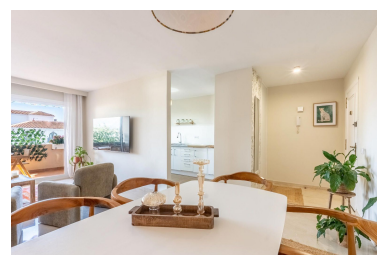

Plazas: por petición

M² Parcela:

Descripción: VIVIENDA CON LICENCIA TURISTICA NRUA Amplio y luminoso piso recién reformado en Nueva Andalucía - Puerto Banús Exclusiva propiedad de 2 dormitorios y 2 baños (uno en suite), situada en la última planta de una urbanización con piscina, que ofrece impresionantes vistas al mar y a la montaña. La vivienda, de 115 m², cuenta con un luminoso salón-comedor, cocina equipada y dos terrazas independientes para disfrutar del sol y la tranquilidad. Ha sido renovada recientemente con materiales de calidad, dispone de aire acondicionado por conductos en todas las estancias y cerramientos de PVC de última generación que garantizan confort y eficiencia. Su ubicación es inmejorable: a solo 12 minutos andando (2 minutos en coche) de Puerto Banús y de la playa, frente al Casino de Nueva Andalucía y rodeada de todos los servicios: hoteles, restaurantes, supermercados, colegios, gimnasios, el Centro Comercial Centro Plaza y los mejores campos de golf de Marbella. El precio incluye mobiliario y menaje, lista para entrar a vivir. Una opción ideal tanto como vivienda habitual o segunda residencia, así como una gran oportunidad de inversión por su alta rentabilidad y gran demanda en la zona.