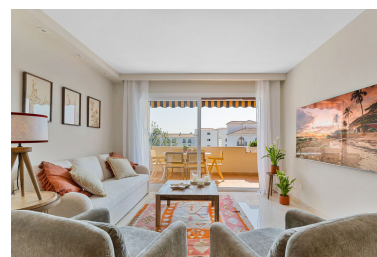

Plazas: por petición

M² Parcela:

Descripción: VIVIENDA CON LICENCIA TURISTICA NRUA Amplio y luminoso piso recién reformado en Nueva Andalucía - Puerto Banús Exclusiva propiedad de 2 dormitorios y 2 baños (uno en suite), situada en la última planta de una urbanización con piscina, que ofrece impresionantes vistas al mar y a la montaña. La vivienda, de 115 m², cuenta con un luminoso salón-comedor, cocina equipada y dos terrazas independientes para disfrutar del sol y la tranquilidad. Ha sido renovada recientemente con materiales de calidad, dispone de aire acondicionado por conductos en todas las estancias y cerramientos de PVC de última generación que garantizan confort y eficiencia. Su ubicación es inmejorable: a solo 12 minutos andando (2 minutos en coche) de Puerto Banús y de la playa, frente al Casino de Nueva Andalucía y rodeada de todos los servicios: hoteles, restaurantes, supermercados, colegios, gimnasios, el Centro Comercial Centro Plaza y los mejores campos de golf de Marbella. El precio incluye mobiliario y menaje, lista para entrar a vivir. Una opción ideal tanto como vivienda habitual o segunda residencia, así como una gran oportunidad de inversión por su alta rentabilidad y gran demanda en la zona.