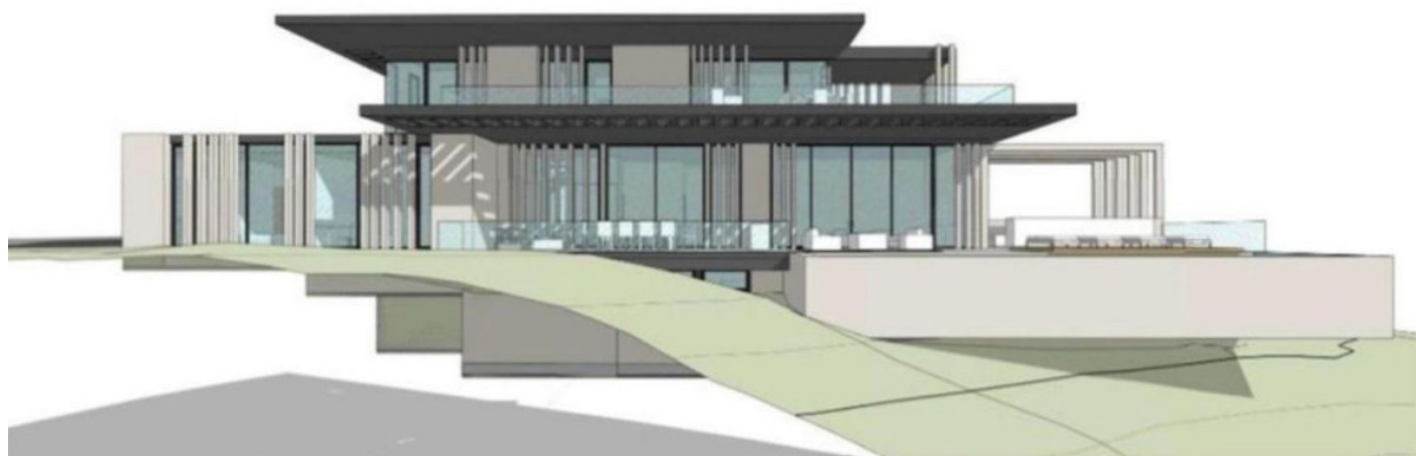

Terreno en Elviria

Referencia: R5076739

Dormitorios: por petición

Baños: por petición

M² Construidos:

Precio: 510.000 €

Estado: Venta

Tipo de propiedad: Terreno

Plazas: por petición

M² Parcela: 1.516

Descripción: Magnífica parcela en venta en Elviria de 1.516 m². La parcela está ubicada en una buena zona de Elviria a pocos minutos de todos los servicios. Tiene buenas vistas al campo de golf y al mar. La parcela se vende con proyecto básico para construir una preciosa villa. Terreno Urbano, Elviria, Costa del Sol. Jardín/Terreno 1516 m². Posición : Cerca de Golf, Cerca de Colegios, Urbanización. Orientación : Sur. Piscina : Sitio para Piscina. Vistas : Mar, Golf. Jardín : Privado. Categoría : Reventa.