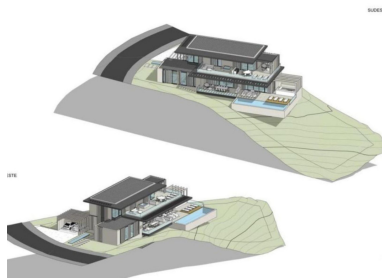

Terreno en Elviria

Referencia: R5076739

Dormitorios: por petición

Baños: por petición

M² Construidos:

Precio: 510.000 €

Estado: Venta

Tipo de propiedad: Terreno

Plazas: por petición

M² Parcela: 1.516

Descripción: Magnífica parcela en venta en Elviria de 1.516 m². La parcela está ubicada en una buena zona de Elviria a pocos minutos de todos los servicios. Tiene buenas vistas al campo de golf y al mar. La parcela se vende con proyecto básico para construir una preciosa villa. Terreno Urbano, Elviria, Costa del Sol. Jardín/Terreno 1516 m². Posición : Cerca de Golf, Cerca de Colegios, Urbanización. Orientación : Sur. Piscina : Sitio para Piscina. Vistas : Mar, Golf. Jardín : Privado. Categoría : Reventa.