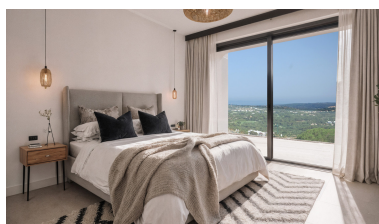

Villa en Sotogrande

Referencia: R5078890

Dormitorios: 4
Estado: Venta

Baños: 5
Tipo de propiedad: Villa

M² Construidos: 574
Plazas: por petición

Precio: 4.000.000 €
M² Parcela: 2.707

Descripción:Nueva Promoción: Precios desde 4,000,000 € hasta 4,000,000 €. [Habitaciones: 4 - 4] [Baños: 5 - 5] [Construidos: 574.00 m2 - 574.00 m2] Concebida para quienes buscan más que una residencia, esta villa es una propuesta única que combina diseño vanguardista, funcionalidad y el refinado estilo de vida de la Costa del Sol. Su distribución abierta, volúmenes puros y conexión fluida con el exterior están diseñados para ofrecer una experiencia de vida serena, luminosa e inmersiva. Cada espacio ha sido creado para evocar sensaciones: bienestar, privacidad y libertad. La villa toma forma como una extensión natural de su entorno, respetando su belleza mientras eleva el confort a un nivel superior. EL ENTORNOEn un enclave privilegiado rodeado de campos de golf, puertos deportivos y paisajes mediterráneos, nace un estilo de vida exclusivo. La Reserva de Sotogrande se encuentra dentro de una distinguida comunidad privada que garantiza paz, seguridad y un entorno refinado. Descubre villas que combinan arquitectura, privacidad y naturaleza en perfecta armonía. UN ENTORNO PRIVILEGIADO CON TODAS LAS COMODIDADES A TU ALCANCE. Esta distinguida comunidad residencial ha sido cuidadosamente diseñada para ofrecer una experiencia de vida refinada y completa, perfectamente integrada con su entorno excepcional. Desde un exclusivo campo de golf de 18 hoyos hasta un spa de alta gama, y una selección curada de restaurantes, áreas de bienestar y espacios de ocio, incluyendo un impresionante lago con su propia playa privada, cada amenity contribuye a un estilo de vida sin compromisos. A pocos minutos se encuentra uno de los clubes ecuestres más prestigiosos de Europa, ideal para quienes valoran el deporte, la naturaleza y la tradición.