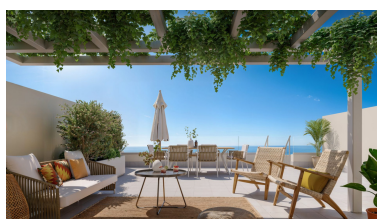

Plazas: por petición

M² Parcela:

Descripción: Nueva Promoción: Precios desde 338,900 € hasta 571,400 €. [Habitaciones: 2 - 3] [Baños: 2 - 2] [Construidos: 85.00 m2 - 110.00 m2] Situada en Benalmádena Pueblo, uno de los enclaves con más encanto de la Costa del Sol, esta promoción es un exclusivo conjunto residencial de 70 viviendas de obra nueva diseñado para quienes buscan bienestar, luz y una conexión auténtica con su entorno. Aquí, la esencia andaluza y el Mediterráneo conviven a tu puerta. La promoción ofrece apartamentos de 2 y 3 dormitorios, todos orientados al sur para aprovechar al máximo la luz natural durante todo el año. Las distribuciones son abiertas y equilibradas, con amplias terrazas que invitan a vivir hacia afuera y estancias concebidas para ser cálidas, luminosas y funcionales. Cada vivienda incluye dos plazas de aparcamiento y trastero. Calificación energética AA, con un ahorro energético estimado del 89% respecto a una vivienda convencional. Las zonas comunes están pensadas para el descanso y el disfrute: piscina, espacio fit y zona chill out. Lo esencial, con estilo. Y el entorno lo completa todo. Benalmádena Pueblo combina naturaleza, historia y tradición andaluza en perfecta armonía, con playas de arena dorada, paseo marítimo y un casco antiguo de calles blancas y vistas al Mediterráneo. Bien conectado con las principales vías de comunicación, con todos los servicios necesarios al alcance para una vida cómoda y completa.