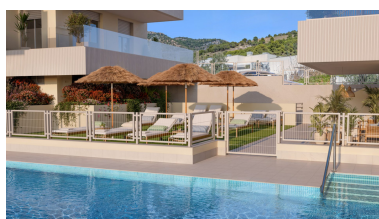

Plazas: por petición

M² Parcela:

Descripción: Nueva Promoción: Precios desde 338,900 € hasta 571,400 €. [Habitaciones: 2 - 3] [Baños: 2 - 2] [Construidos: 85.00 m2 - 110.00 m2] Situada en Benalmádena Pueblo, uno de los enclaves con más encanto de la Costa del Sol, esta promoción es un exclusivo conjunto residencial de 70 viviendas de obra nueva diseñado para quienes buscan bienestar, luz y una conexión auténtica con su entorno. Aquí, la esencia andaluza y el Mediterráneo conviven a tu puerta. La promoción ofrece apartamentos de 2 y 3 dormitorios, todos orientados al sur para aprovechar al máximo la luz natural durante todo el año. Las distribuciones son abiertas y equilibradas, con amplias terrazas que invitan a vivir hacia afuera y estancias concebidas para ser cálidas, luminosas y funcionales. Cada vivienda incluye dos plazas de aparcamiento y trastero. Calificación energética AA, con un ahorro energético estimado del 89% respecto a una vivienda convencional. Las zonas comunes están pensadas para el descanso y el disfrute: piscina, espacio fit y zona chill out. Lo esencial, con estilo. Y el entorno lo completa todo. Benalmádena Pueblo combina naturaleza, historia y tradición andaluza en perfecta armonía, con playas de arena dorada, paseo marítimo y un casco antiguo de calles blancas y vistas al Mediterráneo. Bien conectado con las principales vías de comunicación, con todos los servicios necesarios al alcance para una vida cómoda y completa.