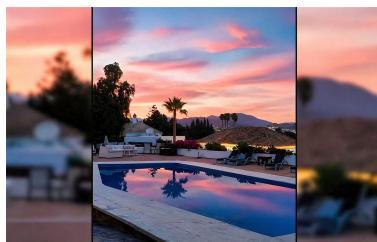

Villa en Nueva Andalucía

Referencia: R5106826

Dormitorios: 5
Estado: Venta

Baños: 6
Tipo de propiedad: Villa

M² Construidos: 646
Plazas: por petición

Precio: 2.800.000 €
M² Parcela: 2.246

Descripción: Perfectamente situada entre los famosos campos de golf Los Naranjos y Las Brisas, esta villa de estilo andaluz atemporal ofrece unas vistas panorámicas cautivadoras de la emblemática montaña La Concha. Ubicada en una amplia parcela de 2.246 m², la residencia cuenta con 646 m² de superficie construida en una sola planta, lo que la convierte en un lienzo excepcional para una reforma a medida, con un potencial ilimitado para crear la casa de sus sueños. La elegante distribución fluye a la perfección a lo largo de la planta baja, que cuenta con un gran salón, un refinado comedor, una amplia cocina, una acogedora sala de estar, cinco dormitorios de generosas dimensiones, cinco lujosos cuartos de baño, un aseo para invitados, un vestidor y un despacho privado. Otros 150 m² de terrazas soleadas amplían el espacio habitable al aire libre, proporcionando el escenario perfecto para disfrutar del sereno entorno y del clima mediterráneo durante todo el año.