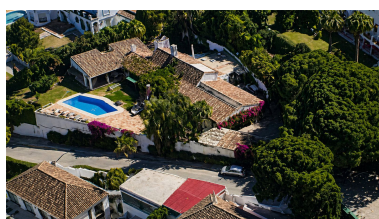

Villa en Nueva Andalucía

Referencia: R5106826

Dormitorios: 5
Estado: Venta

Baños: 6
Tipo de propiedad: Villa

M² Construidos: 646
Plazas: por petición

Precio: 2.800.000 €
M² Parcela: 2.246

Descripción: Perfectamente situada entre los famosos campos de golf Los Naranjos y Las Brisas, esta villa de estilo andaluz atemporal ofrece unas vistas panorámicas cautivadoras de la emblemática montaña La Concha. Ubicada en una amplia parcela de 2.246 m², la residencia cuenta con 646 m² de superficie construida en una sola planta, lo que la convierte en un lienzo excepcional para una reforma a medida, con un potencial ilimitado para crear la casa de sus sueños. La elegante distribución fluye a la perfección a lo largo de la planta baja, que cuenta con un gran salón, un refinado comedor, una amplia cocina, una acogedora sala de estar, cinco dormitorios de generosas dimensiones, cinco lujosos cuartos de baño, un aseo para invitados, un vestidor y un despacho privado. Otros 150 m² de terrazas soleadas amplían el espacio habitable al aire libre, proporcionando el escenario perfecto para disfrutar del sereno entorno y del clima mediterráneo durante todo el año.