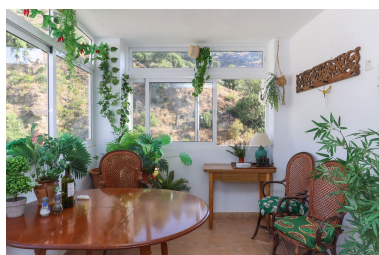

Casa en Tolox

Referencia: R5110459

Dormitorios: 5
Estado: Venta

Baños: 2
Tipo de propiedad: Casa

M² Construidos: 168
Plazas: por petición

Precio: 195.000 €
M² Parcela:

Descripción:Espaciosa casa adosada con amplio sótano . Ubicación privilegiada en el pueblo, junto al campo . Interior luminoso y espacioso . Sótano espacioso con acceso independiente, ideal para convertirlo en apartamento de invitados . Terraza con vistas al valle y a la montaña . Solárium en la azotea con vistas panorámicas a la montaña . Posibilidad de instalar un jacuzzi en la azotea. . Preciosa presentación con posibilidad de personalizar y ampliar Descripción de la propiedad: Ubicada en el pintoresco pueblo de Tolox, esta encantadora y espaciosa casa adosada ofrece impresionantes vistas, múltiples salas de estar y un excelente potencial para alojamiento adicional. Al entrar, le da la bienvenida el primero de dos acogedores salones, con una estufa de leña para mayor comodidad en invierno. En la parte trasera, una amplia cocina-comedor se abre a un luminoso invernadero con impresionantes vistas al valle y las montañas. La planta principal también cuenta con un cómodo dormitorio, un baño y acceso interno al amplio sótano, que ofrece un increíble potencial para convertirse en una vivienda independiente gracias a su entrada independiente. En la planta superior, encontrará tres dormitorios adicionales, otro baño y acceso al amplio solárium en la azotea. Con la instalación eléctrica ya instalada, la terraza está lista para albergar un jacuzzi, una opción que el actual propietario ha explorado con un arquitecto. La segunda planta también alberga un tranquilo salón de invierno, un espacio versátil para crear su refugio ideal. Espacio exterior: Solarium en la azotea Vistas: Vistas al pueblo y al campo Acceso: A pie hasta la propiedad