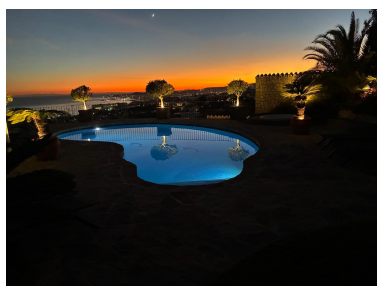

Villa en Benalmadena

Referencia: R5119354

Dormitorios: 4
Estado: Venta

Baños: 4
Tipo de propiedad: Villa

M² Construidos: 495
Plazas: por petición

Precio: 2.695.000 €
M² Parcela: 1.072

Descripción: Ubicada en la exclusiva y tranquila zona de La Capellanía, Benalmádena, esta impresionante villa combina lujo, privacidad y versatilidad. Con 4 dormitorios y 4 baños, incluyendo dos apartamentos independientes, es perfecta para familias grandes, adolescentes, suegros o invitados. Disfruta de impresionantes vistas panorámicas al mar Mediterráneo y a las montañas desde casi todos los rincones de la casa. A solo 10 minutos a pie de una de las playas más bonitas y codiciadas de la zona, la villa también ofrece fácil acceso a la costa sin renunciar a la tranquilidad y la privacidad. La vivienda principal cuenta con dos amplios dormitorios con baños en suite, un salón luminoso de concepto abierto y una cocina moderna. Cada apartamento independiente dispone de su propia cocina, baño y entrada privada. Además, la propiedad incluye una bodega de vinos y dos plazas de garaje. Con un excelente historial de alquiler turístico, esta villa es tanto una inversión rentable como una casa familiar de ensueño.

Destacado:

None, Piscina, Vistas al mar, Vistas a la montaña, Jardín privado, Plazas, None