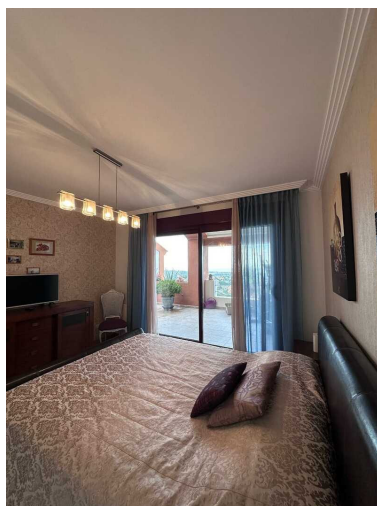

Casa en Benahavís

Referencia: R5146960

Dormitorios: 3
Estado: Venta

Baños: 4
Tipo de propiedad: Casa

M² Construidos: 467
Plazas: por petición

Precio: 770.000 €
M² Parcela: 57

Descripción: Lujosa adosada moderna de 3 dormitorios totalmente amueblada que se ofrece en prestigiosa zona de Benahavís con impresionantes vistas panorámicas al mar y a la montaña. Se vende adosado de tres plantas totalmente amueblado, con impresionantes vistas al mar, de 467 m², ideal para una familia que prefiera comodidad, libertad y confort todo el año. Dispone de 3 dormitorios, 3 baños, una terraza de 153 m² y una parcela libre de 57 m². El adosado está situado junto a un campo de golf y tiene orientación sur. La casa está en excelentes condiciones, completamente reformada. Dispone de aire acondicionado, chimenea y calefacción por suelo radiante, con nuevos paneles solares instalados en el tejado. Piscina comunitaria en la urbanización. Ofrece maravillosas vistas al mar, montaña, campo de golf y entorno rural. Características de la casa: cocina totalmente equipada, terraza cubierta, armarios empotrados, terraza privada, solarium, TV vía satélite, WiFi, trastero, lavadero, suelos de madera, suelos de mármol, doble acristalamiento y sótano. Además, la casa tiene su propio jardín privado y una plaza de aparcamiento. La casa tiene luz de Gesa y agua de red.