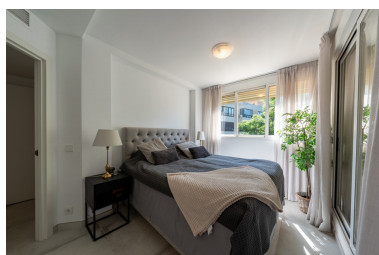

Ático en Nueva Andalucía

Referencia: R5155405

Dormitorios: 3
Estado: Venta

Baños: por petición
Tipo de propiedad: Ático

M² Construidos: 133
Plazas: por petición

Precio: 975.000 €
M² Parcela:

Descripción: Este impresionante ático dúplex de tres dormitorios, totalmente renovado, se encuentra en el prestigioso complejo Fuente de Aloha en Nueva Andalucía, a pocos minutos de Puerto Banús y rodeado de los mejores campos de golf del Valle del Golf de Marbella. La propiedad ofrece un amplio y luminoso salón con una elegante cocina americana, diseñada para la comodidad y el estilo. El dormitorio principal incluye vestidor privado, mientras que otros dos dormitorios comparten un moderno baño y un aseo de invitados. Una de sus características más destacadas son sus 200 metros cuadrados de terrazas. La terraza principal, en la primera planta, ofrece impresionantes vistas a La Concha y un jacuzzi privado, creando el entorno perfecto para relajarse y disfrutar al aire libre. Los residentes de Fuente de Aloha también disfrutan de servicios exclusivos, como aparcamiento subterráneo, piscinas cubierta y al aire libre, gimnasio totalmente equipado y sauna. Combinando un diseño contemporáneo con una ubicación privilegiada, este ático es la opción perfecta para una vivienda con estilo o una excepcional oportunidad de inversión en la Costa del Sol.