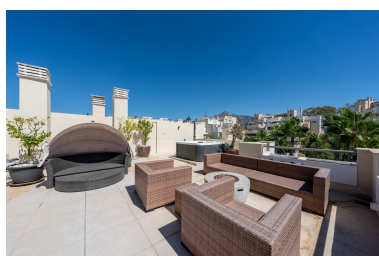

Ático en Nueva Andalucía

Referencia: R5155405

Dormitorios: 3
Estado: Venta

Baños: por petición
Tipo de propiedad: Ático

M² Construidos: 133
Plazas: por petición

Precio: 975.000 €
M² Parcela:

Descripción: Este impresionante ático dúplex de tres dormitorios, totalmente renovado, se encuentra en el prestigioso complejo Fuente de Aloha en Nueva Andalucía, a pocos minutos de Puerto Banús y rodeado de los mejores campos de golf del Valle del Golf de Marbella. La propiedad ofrece un amplio y luminoso salón con una elegante cocina americana, diseñada para la comodidad y el estilo. El dormitorio principal incluye vestidor privado, mientras que otros dos dormitorios comparten un moderno baño y un aseo de invitados. Una de sus características más destacadas son sus 200 metros cuadrados de terrazas. La terraza principal, en la primera planta, ofrece impresionantes vistas a La Concha y un jacuzzi privado, creando el entorno perfecto para relajarse y disfrutar al aire libre. Los residentes de Fuente de Aloha también disfrutan de servicios exclusivos, como aparcamiento subterráneo, piscinas cubierta y al aire libre, gimnasio totalmente equipado y sauna. Combinando un diseño contemporáneo con una ubicación privilegiada, este ático es la opción perfecta para una vivienda con estilo o una excepcional oportunidad de inversión en la Costa del Sol.