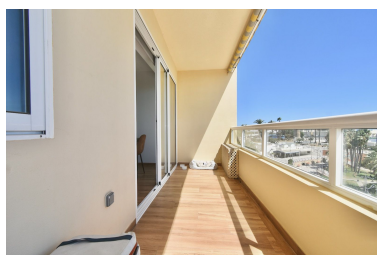

Plazas: por petición

M<sup>2</sup> Parcela:

---

Descripción: Apartamento de Ensueño en 1ª Línea de Playa – Puerto Marina, Benalmádena ¿Imaginas despertar cada mañana frente al mar? Este espectacular apartamento, totalmente reformado y amueblado, te ofrece la vida que siempre soñaste en la Costa del Sol. Distribución y ventajas: 2 dormitorios luminosos 1 baño moderno Cocina equipada Salón-comedor con acceso directo a la terraza Gran terraza con vistas panorámicas al Mediterráneo Trastero incluido Su ubicación es inmejorable: en Puerto Marina, con restaurantes, ocio y playas a pocos pasos. Perfecto tanto como residencia, segunda vivienda o inversión para alquiler vacacional. Vive la magia del mar desde tu propia casa. ¡No dejes pasar esta oportunidad única y pide tu visita hoy mismo! Apartamento Planta Media, Benalmadena, Costa del Sol. 2 Dormitorios, 1 Baño, Construidos 68 m<sup>2</sup>. Posición : Primera línea de Playa, Área Comercial, Puerto, Cerca de Puerto, Cerca de Tiendas, Marina, Urbanización, Complejo 1ª Línea de Playa. Orientación : Sur. Estado : Excelente. Climatización : Aire Acondicionado, A/A Caliente, A/A Frio. Vistas : Mar, Playa, Panorámicas. Características : Terraza Cubierta, Ascensor, Armarios Empotrados, Cerca de Transporte, Terraza Privada, Trastero, |Doble |acristalamiento, |24 |Horas Recepción, |Restaurant, |Fibra |óptica. Muebles |: |Amueblada. Cocina : |Equipada. Seguridad |: Seguridad |24 |Horas. Aparcamiento : |Calle. Servicios |Públicos |: |Electricidad, Agua Potable. Categoría |: |Frente |a |la |playa, |Inversion.