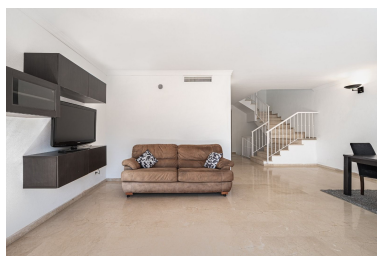

Casa en Benahavís

Referencia: R5162461

Dormitorios: 4
Estado: Venta

Baños: 4
Tipo de propiedad: Casa

M² Construidos: 160
Plazas: por petición

Precio: 689.000 €
M² Parcela:

Descripción: La Quinta Hills, Benahavís – Amplia Casa Adosada Orientada al Oeste Ubicada a poca distancia a pie de la casa club de La Quinta Golf, esta amplia casa adosada orientada al oeste ofrece generosos espacios interiores y unas magníficas vistas al campo de golf. Distribuida en tres niveles, la propiedad cuenta con: Planta Principal: Un luminoso y espacioso salón con comedor, cocina independiente totalmente equipada, aseo de cortesía y una terraza privada. Planta Sótano: Dos dormitorios en suite con baño propio, un dormitorio adicional interior también con baño, además de una amplia sala de juegos/sótano. Planta Alta: Un gran dormitorio principal con baño en suite y amplio espacio de almacenaje. Construida originalmente en 1990, la vivienda se encuentra en estado original, ofreciendo una excelente oportunidad de reforma y personalización.