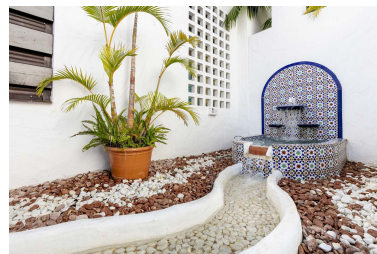

Plazas: por petición

M² Parcela:

Descripción: Apartamento en planta baja elevada totalmente reformado en La Maestranza, Nueva Andalucía. Complejo residencial de lujo cerrado con seguridad las 24 horas y jardines muy bien cuidados con dos piscinas (una de ellas climatizada). Las tiendas y restaurantes más populares se encuentran a un paso, y está a solo 15 minutos a pie de Puerto Banús y de la playa. La plaza de garaje está incluida en el precio.