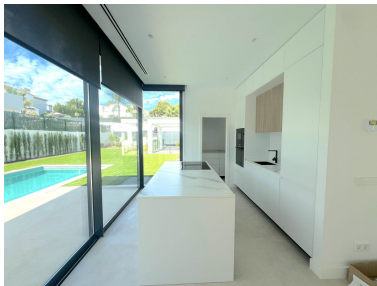

Villa en Atalaya

Referencia: R5172730

Dormitorios: 5
Estado: Venta

Baños: 6
Tipo de propiedad: Villa

M² Construidos: 302
Plazas: por petición

Precio: 1.950.000 €
M² Parcela: 645

Descripción: Descubre la epitome de la vida de lujo con esta villa de nueva construcción situada en la prestigiosa Montebiarritz Atalaya. Idealmente ubicada a solo 10 minutos del vibrante Puerto Banús y en estrecha proximidad a las mejores escuelas privadas y a las comodidades esenciales, esta propiedad ofrece tanto conveniencia como elegancia. ***Características de la Propiedad:*** - ***Planta Baja*:** Experimenta un espacio de vida abierto y aireado donde la cocina integrada fluye sin problemas hacia las áreas de comedor y sala de estar. Este acogedor espacio ofrece acceso directo a un encantador porche y a una impresionante piscina. Además, encontrarás un dormitorio bien equipado con baño en suite, junto con un conveniente baño de invitados. - ***Segundo Piso*:** Este nivel está dedicado al confort absoluto, con un lujoso dormitorio principal que cuenta con su propia piscina privada y un amplio vestidor. Un dormitorio adicional con baño en suite asegura un alojamiento amplio para familiares o invitados. - ***Nivel Subterráneo*:** Disfruta del entretenimiento y la relajación en esta amplia área, que incluye dos dormitorios, cada uno con sus propios baños en suite. Disfruta de momentos de calidad en la segunda sala de estar, relájate en la sala de cine, rejuvenece en el spa o gestiona las tareas del hogar sin esfuerzo en el lavadero. Esta exquisita villa combina armoniosamente un diseño moderno con espacios de vida funcionales, lo que la convierte en el santuario perfecto para quienes buscan un estilo de vida refinado en una ubicación codiciada.