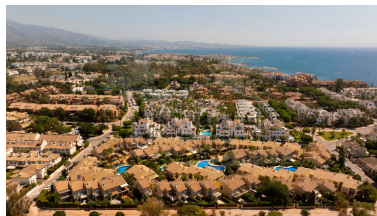

Casa en Puerto Banús

Referencia: R5180812

Dormitorios: 3  
Estado: Venta

Baños: 3  
Tipo de propiedad: Casa

M<sup>2</sup> Construidos: 147  
Plazas: por petición

Precio: 795.000 €  
M<sup>2</sup> Parcela: 30

---

Descripción: Perfecta inversión en Puerto Banus, cerca de la playa y rodeada de todo tipo de servicios. Esta casa se encuentra en la prestigiosa urbanización AZALEA BEACH -RIO. Urbanización cerrada a tan solo 100 metros de la playa y con jardines subtropicales y 5 piscinas. En la planta baja se encuentra un amplio salón-comedor con chimenea y acceso a una terraza privada con jardín que dan acceso a una de las piscinas de la urbanización. Cocina con lavadero y un baño para invitados. En la primera planta se encuentran 3 dormitorios, el dormitorio principal con baño ensuite y doble terraza. Los otros dos dormitorios comparten un segundo y amplio baño. La casa cuenta además con una plaza de Garaje.