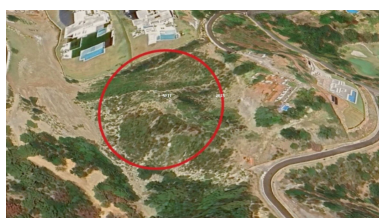

Terreno en Benahavís

Referencia: R5182471

Dormitorios: por petición

Baños: por petición

M<sup>2</sup> Construidos: 800

Precio: 1.550.000 €

Estado: Venta

Tipo de propiedad: Terreno Plazas: por petición

M<sup>2</sup> Parcela: 4.697

Descripción:**\*\*Terreno en Venta en Marbella Club Resort, Benahavís - ESPAÑA\*\*** Descubre esta impresionante parcela de 4.679 m<sup>2</sup> ubicada en la exclusiva urbanización cerrada de Marbella Club Resort, en Benahavís. Este terreno ofrece vistas espectaculares al golf, a la montaña y al campo, creando un entorno natural que invita a la tranquilidad y el bienestar. Rodeado de elegantes villas y paisajes de golg y naturaleza, este lugar es ideal para construir la villa moderna y lujosa de tus sueños. La zona es conocida por sus dos campos de golf de 18 hoyos diseñados por el renombrado Dave Thomas, lo que garantiza una experiencia de golf placentera y desafiante. Además, tendrás acceso a un ambiente sereno, rodeado de paisajes verdes y la belleza del mar Mediterráneo a tus pies. La proximidad a Marbella y Estepona, a solo 15-20 minutos en coche, asegura que puedas disfrutar de las playas y el ocio que ofrece la Costa del Sol. Con un porcentaje de construcción permitido del 17% y la posibilidad de edificar hasta 800 m<sup>2</sup> en tres plantas, este terreno es una oportunidad única para crear un hogar personalizado. Imagina incluir una piscina privada y una pista de tenis o pádel en tu nuevo refugio. No dejes pasar esta oportunidad de vivir en una de las zonas más prestigiosas de España, donde la naturaleza y el lujo se encuentran en perfecta armonía. ¡Contáctanos para más información y comienza a hacer realidad tu sueño!