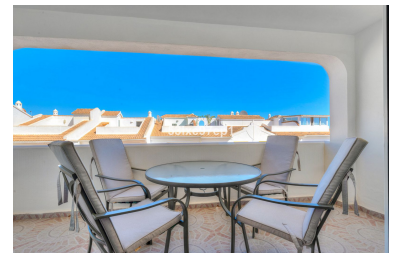

Casa en Fuengirola

Referencia: R5183077

Dormitorios: 2  
Estado: Venta

Baños: 2  
Tipo de propiedad: Casa

M<sup>2</sup> Construidos: 97  
Plazas: por petición

Precio: 465.000 €  
M<sup>2</sup> Parcela:

Descripción: ¡Bienvenidos a esta encantadora casa adosada en una zona tranquila con fantásticas vistas al mar, a toda la playa y al puerto de Fuengirola desde la azotea! En la planta de entrada, a la izquierda, encontramos la cocina americana renovada, totalmente equipada y con vistas a la montaña. Justo al frente, llegamos a un amplio salón con espacio para el comedor y un sofá y mucho más. Desde aquí, accedemos a una amplia terraza orientada al este, ideal para disfrutar incluso durante los meses más calurosos del verano. En esta planta también encontramos un trastero con llave. En la planta superior se encuentran los dos dormitorios, de los cuales el principal cuenta con baño en suite donde se encuentra la lavadora y una terraza propia, también orientada al este, con preciosas vistas al mar. Otro tramo de escaleras conduce a la azotea, orientada al oeste, con unas vistas espectaculares de toda la costa de Carvajal/Torreblanca/Los Boliches y Fuengirola, y hacia las montañas al noroeste. También hay un amplio trastero para cojines, etc., que podría convertirse en una cocina exterior. La comunidad cuenta con una bonita zona verde y piscina comunitaria. Esta casa adosada también incluye una plaza de aparcamiento en el garaje. La casa se encuentra sobre la maravillosa y amplia playa de Carvajal, donde los chiringuitos La Cubana y Kalifato ofrecen una fantástica comida y bebida a los bañistas. La playa está a cinco minutos a pie. La estación de tren de Carvajal está a unos 15 minutos y la parada de autobús a 10 minutos. Cerca también hay una gasolinera y un pequeño supermercado.