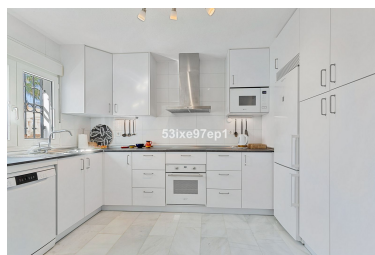

Casa en Fuengirola

Referencia: R5183077

Dormitorios: 2  
Estado: Venta

Baños: 2  
Tipo de propiedad: Casa

M<sup>2</sup> Construidos: 97  
Plazas: por petición

Precio: 465.000 €  
M<sup>2</sup> Parcela:

Descripción: ¡Bienvenidos a esta encantadora casa adosada en una zona tranquila con fantásticas vistas al mar, a toda la playa y al puerto de Fuengirola desde la azotea! En la planta de entrada, a la izquierda, encontramos la cocina americana renovada, totalmente equipada y con vistas a la montaña. Justo al frente, llegamos a un amplio salón con espacio para el comedor y un sofá y mucho más. Desde aquí, accedemos a una amplia terraza orientada al este, ideal para disfrutar incluso durante los meses más calurosos del verano. En esta planta también encontramos un trastero con llave. En la planta superior se encuentran los dos dormitorios, de los cuales el principal cuenta con baño en suite donde se encuentra la lavadora y una terraza propia, también orientada al este, con preciosas vistas al mar. Otro tramo de escaleras conduce a la azotea, orientada al oeste, con unas vistas espectaculares de toda la costa de Carvajal/Torreblanca/Los Boliches y Fuengirola, y hacia las montañas al noroeste. También hay un amplio trastero para cojines, etc., que podría convertirse en una cocina exterior. La comunidad cuenta con una bonita zona verde y piscina comunitaria. Esta casa adosada también incluye una plaza de aparcamiento en el garaje. La casa se encuentra sobre la maravillosa y amplia playa de Carvajal, donde los chiringuitos La Cubana y Kalifato ofrecen una fantástica comida y bebida a los bañistas. La playa está a cinco minutos a pie. La estación de tren de Carvajal está a unos 15 minutos y la parada de autobús a 10 minutos. Cerca también hay una gasolinera y un pequeño supermercado.