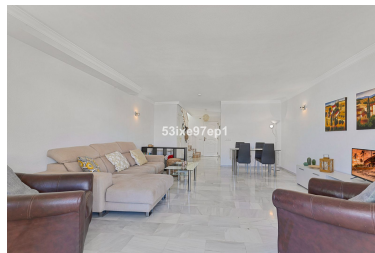

Casa en Fuengirola

Referencia: R5183077

Dormitorios: 2  
Estado: Venta

Baños: 2  
Tipo de propiedad: Casa

M<sup>2</sup> Construidos: 97  
Plazas: por petición

Precio: 465.000 €  
M<sup>2</sup> Parcela:

Descripción: ¡Bienvenidos a esta encantadora casa adosada en una zona tranquila con fantásticas vistas al mar, a toda la playa y al puerto de Fuengirola desde la azotea! En la planta de entrada, a la izquierda, encontramos la cocina americana renovada, totalmente equipada y con vistas a la montaña. Justo al frente, llegamos a un amplio salón con espacio para el comedor y un sofá y mucho más. Desde aquí, accedemos a una amplia terraza orientada al este, ideal para disfrutar incluso durante los meses más calurosos del verano. En esta planta también encontramos un trastero con llave. En la planta superior se encuentran los dos dormitorios, de los cuales el principal cuenta con baño en suite donde se encuentra la lavadora y una terraza propia, también orientada al este, con preciosas vistas al mar. Otro tramo de escaleras conduce a la azotea, orientada al oeste, con unas vistas espectaculares de toda la costa de Carvajal/Torreblanca/Los Boliches y Fuengirola, y hacia las montañas al noroeste. También hay un amplio trastero para cojines, etc., que podría convertirse en una cocina exterior. La comunidad cuenta con una bonita zona verde y piscina comunitaria. Esta casa adosada también incluye una plaza de aparcamiento en el garaje. La casa se encuentra sobre la maravillosa y amplia playa de Carvajal, donde los chiringuitos La Cubana y Kalifato ofrecen una fantástica comida y bebida a los bañistas. La playa está a cinco minutos a pie. La estación de tren de Carvajal está a unos 15 minutos y la parada de autobús a 10 minutos. Cerca también hay una gasolinera y un pequeño supermercado.