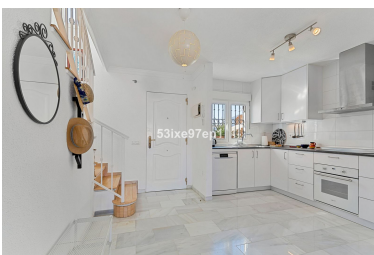

Casa en Fuengirola

Referencia: R5183077

Dormitorios: 2  
Estado: Venta

Baños: 2  
Tipo de propiedad: Casa

M<sup>2</sup> Construidos: 97  
Plazas: por petición

Precio: 465.000 €  
M<sup>2</sup> Parcela:

Descripción: ¡Bienvenidos a esta encantadora casa adosada en una zona tranquila con fantásticas vistas al mar, a toda la playa y al puerto de Fuengirola desde la azotea! En la planta de entrada, a la izquierda, encontramos la cocina americana renovada, totalmente equipada y con vistas a la montaña. Justo al frente, llegamos a un amplio salón con espacio para el comedor y un sofá y mucho más. Desde aquí, accedemos a una amplia terraza orientada al este, ideal para disfrutar incluso durante los meses más calurosos del verano. En esta planta también encontramos un trastero con llave. En la planta superior se encuentran los dos dormitorios, de los cuales el principal cuenta con baño en suite donde se encuentra la lavadora y una terraza propia, también orientada al este, con preciosas vistas al mar. Otro tramo de escaleras conduce a la azotea, orientada al oeste, con unas vistas espectaculares de toda la costa de Carvajal/Torreblanca/Los Boliches y Fuengirola, y hacia las montañas al noroeste. También hay un amplio trastero para cojines, etc., que podría convertirse en una cocina exterior. La comunidad cuenta con una bonita zona verde y piscina comunitaria. Esta casa adosada también incluye una plaza de aparcamiento en el garaje. La casa se encuentra sobre la maravillosa y amplia playa de Carvajal, donde los chiringuitos La Cubana y Kalifato ofrecen una fantástica comida y bebida a los bañistas. La playa está a cinco minutos a pie. La estación de tren de Carvajal está a unos 15 minutos y la parada de autobús a 10 minutos. Cerca también hay una gasolinera y un pequeño supermercado.