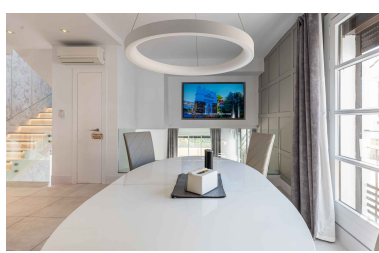

Casa en Benahavís

Referencia: R5186806

Dormitorios: 4
Estado: Venta

Baños: 4
Tipo de propiedad: Casa

M² Construidos: 287
Plazas: por petición

Precio: 899.000 €
M² Parcela:

Descripción: Adosada, Benahavís, Costa del Sol. 4 Dormitorios, 4 Baños, Construidos 0 m². Posición : Pueblo. Estado : Excelente, Reformado Recientemente. Piscina : Comunitaria, Cubierta, Con Calefacción, Piscina de Niños. Climatización : A/A Frio. Vistas : Montaña, Campo, Jardín. Características : Armarios Empotrados, Terraza Privada, Lavadero, Baño En-Suite, Suelos de Mármol, Doble acristalamiento. Muebles : Amueblada. Cocina : Equipada. Seguridad : Recinto Cerrado. Aparcamiento : Privado.