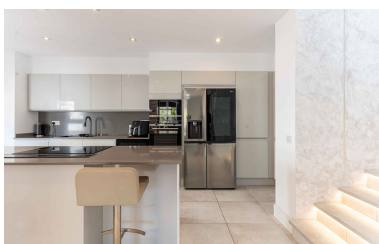

Casa en Benahavís

Referencia: R5186806

Dormitorios: 4
Estado: Venta

Baños: 4
Tipo de propiedad: Casa

M² Construidos: 287
Plazas: por petición

Precio: 899.000 €
M² Parcela:

Descripción: Adosada, Benahavís, Costa del Sol. 4 Dormitorios, 4 Baños, Construidos 0 m². Posición : Pueblo. Estado : Excelente, Reformado Recientemente. Piscina : Comunitaria, Cubierta, Con Calefacción, Piscina de Niños. Climatización : A/A Frio. Vistas : Montaña, Campo, Jardín. Características : Armarios Empotrados, Terraza Privada, Lavadero, Baño En-Suite, Suelos de Mármol, Doble acristalamiento. Muebles : Amueblada. Cocina : Equipada. Seguridad : Recinto Cerrado. Aparcamiento : Privado.