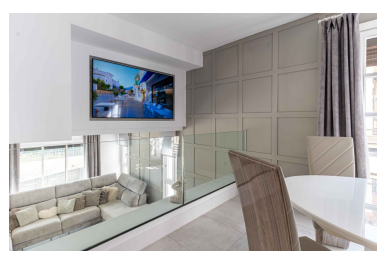

Casa en Benahavís

Referencia: R5186806

Dormitorios: 4
Estado: Venta

Baños: 4
Tipo de propiedad: Casa

M² Construidos: 287
Plazas: por petición

Precio: 899.000 €
M² Parcela:

Descripción: Adosada, Benahavís, Costa del Sol. 4 Dormitorios, 4 Baños, Construidos 0 m². Posición : Pueblo. Estado : Excelente, Reformado Recientemente. Piscina : Comunitaria, Cubierta, Con Calefacción, Piscina de Niños. Climatización : A/A Frio. Vistas : Montaña, Campo, Jardín. Características : Armarios Empotrados, Terraza Privada, Lavadero, Baño En-Suite, Suelos de Mármol, Doble acristalamiento. Muebles : Amueblada. Cocina : Equipada. Seguridad : Recinto Cerrado. Aparcamiento : Privado.