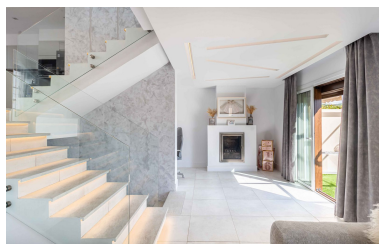

Casa en Benahavís

Referencia: R5186806

Dormitorios: 4
Estado: Venta

Baños: 4
Tipo de propiedad: Casa

M² Construidos: 287
Plazas: por petición

Precio: 899.000 €
M² Parcela:

Descripción: Adosada, Benahavís, Costa del Sol. 4 Dormitorios, 4 Baños, Construidos 0 m². Posición : Pueblo. Estado : Excelente, Reformado Recientemente. Piscina : Comunitaria, Cubierta, Con Calefacción, Piscina de Niños. Climatización : A/A Frio. Vistas : Montaña, Campo, Jardín. Características : Armarios Empotrados, Terraza Privada, Lavadero, Baño En-Suite, Suelos de Mármol, Doble acristalamiento. Muebles : Amueblada. Cocina : Equipada. Seguridad : Recinto Cerrado. Aparcamiento : Privado.