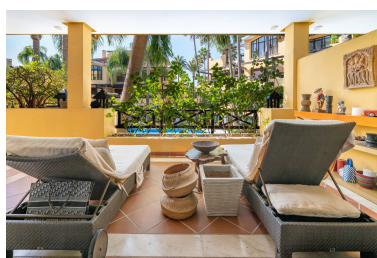

Apartamento en Puerto Banús

Referencia: R5201335

Dormitorios: 2

Baños: 2

M² Construidos: 204

Precio: 1.450.000 €

Estado: Venta

Tipo de propiedad:
Apartamento

Plazas: por petición

M² Parcela:

Descripción: Exclusivo apartamento en planta baja en Bahía de Banús – lujo, confort y ubicación privilegiada. Descubre este elegante apartamento de 2 dormitorios con baños en suite, situado en la prestigiosa urbanización Bahía de Banús, a solo unos pasos de la playa. La propiedad ofrece amplios espacios interiores con un diseño contemporáneo y acabados de alta calidad. El luminoso salón se abre a una gran terraza con orientación oeste, ideal para disfrutar del sol de la tarde y las agradables noches mediterráneas. Además, cuenta con una plaza de garaje y un trastero, aportando comodidad y practicidad. Ubicada en una de las zonas más exclusivas de la Costa del Sol, la urbanización cuenta con seguridad 24 horas, exuberantes jardines tropicales, piscinas, gimnasio y spa, garantizando un estilo de vida de máximo confort y privacidad. Una oportunidad única de vivir junto al mar, en un entorno tranquilo y sofisticado, a un paso de Puerto Banús y de todos los servicios. Para Visita contactar por whatsapp al 639764304