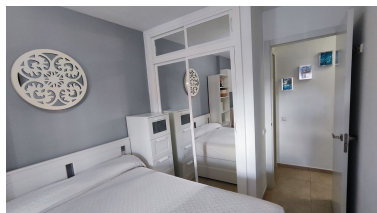

Estado: Venta

Tipo de propiedad:
Apartamento

Plazas: por petición

M² Parcela:

Descripción: Apartamento Planta Baja, Benalmadena, Costa del Sol. 1 Dormitorio, 1 Baño, Construidos 49 m². Posibilidad de licencia turística Posición : Ciudad, Urbanización. Estado : Excelente. Piscina : Comunitaria. Climatización : Aire Acondicionado. Características : Terraza Cubierta, Armarios Empotrados, Cerca de Transporte, Doble acristalamiento. Cocina : Equipada. Jardin : Comunitario. Seguridad : Seguridad 24 Horas. Categoría : Inversion, Reducido.