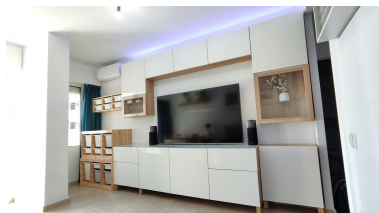

Estado: Venta

Tipo de propiedad:
Apartamento

Plazas: por petición

M² Parcela:

Descripción: Apartamento Planta Baja, Benalmadena, Costa del Sol. 1 Dormitorio, 1 Baño, Construidos 49 m². Posibilidad de licencia turística Posición : Ciudad, Urbanización. Estado : Excelente. Piscina : Comunitaria. Climatización : Aire Acondicionado. Características : Terraza Cubierta, Armarios Empotrados, Cerca de Transporte, Doble acristalamiento. Cocina : Equipada. Jardin : Comunitario. Seguridad : Seguridad 24 Horas. Categoría : Inversion, Reducido.