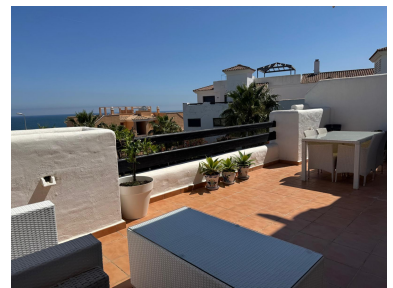

Plazas: por petición

M² Parcela:

Descripción: Experimente la inigualable vida costera en este immaculado apartamento de 2 dormitorios, 2 baños situado dentro de la muy codiciada Lotus Dona Julia. Ubicado en el corazón del campo de golf de Dona Julia, la residencia está totalmente amueblada y cuenta con vistas frontales al mar, complementadas con impresionantes vistas al golf, la montaña y la piscina. El apartamento cuenta con una cocina semiabierta con electrodomésticos Bosch integrados, combinando perfectamente estilo y funcionalidad. La ubicación ofrece la máxima comodidad, a solo un corto paseo de la playa de Casares, chiringuitos locales, restaurantes, mini-mercados y la casa club, mientras que La Duquesa Marina está a sólo 5 minutos, y Estepona 10-12 minutos en coche. Diseñado para comodidad y elegancia, los residentes disfrutan de dos piscinas (una abierta durante todo el año), un gimnasio totalmente equipado, aparcamiento subterráneo seguro y un trastero. El desarrollo es una urbanización segura con una comunidad cerrada de 2pm a 7am, asegurando la privacidad y la paz mental. Las propiedades en este exclusivo desarrollo son muy buscadas y raramente permanecen en el mercado, una oportunidad perfecta para vivir permanente o un retiro costero de lujo. Características clave: - 2 dormitorios, 2 baños - Totalmente amueblado - Vistas frontales al mar con vistas al golf, la montaña y la piscina - Cocina semiabierta con electrodomésticos Bosch - Acceso a 2 piscinas (todo un año) y gimnasio - Aparcamiento subterráneo seguro y trastero - Manned gated community de 2pm a 7am - A poca distancia de la playa, restaurantes y clubhouse - 5 minutos a La Duquesa Marina, 10-12 minutos a Estepona