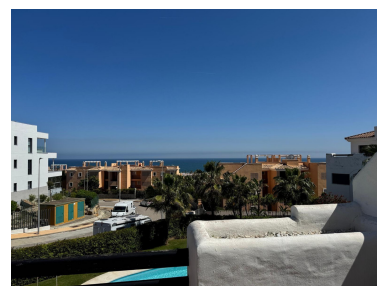

Plazas: por petición

M² Parcela:

Descripción: Experimente la inigualable vida costera en este immaculado apartamento de 2 dormitorios, 2 baños situado dentro de la muy codiciada Lotus Dona Julia. Ubicado en el corazón del campo de golf de Dona Julia, la residencia está totalmente amueblada y cuenta con vistas frontales al mar, complementadas con impresionantes vistas al golf, la montaña y la piscina. El apartamento cuenta con una cocina semiabierta con electrodomésticos Bosch integrados, combinando perfectamente estilo y funcionalidad. La ubicación ofrece la máxima comodidad, a solo un corto paseo de la playa de Casares, chiringuitos locales, restaurantes, mini-mercados y la casa club, mientras que La Duquesa Marina está a sólo 5 minutos, y Estepona 10-12 minutos en coche. Diseñado para comodidad y elegancia, los residentes disfrutan de dos piscinas (una abierta durante todo el año), un gimnasio totalmente equipado, aparcamiento subterráneo seguro y un trastero. El desarrollo es una urbanización segura con una comunidad cerrada de 2pm a 7am, asegurando la privacidad y la paz mental. Las propiedades en este exclusivo desarrollo son muy buscadas y raramente permanecen en el mercado, una oportunidad perfecta para vivir permanente o un retiro costero de lujo. Características clave: - 2 dormitorios, 2 baños - Totalmente amueblado - Vistas frontales al mar con vistas al golf, la montaña y la piscina - Cocina semiabierta con electrodomésticos Bosch - Acceso a 2 piscinas (todo un año) y gimnasio - Aparcamiento subterráneo seguro y trastero - Manned gated community de 2pm a 7am - A poca distancia de la playa, restaurantes y clubhouse - 5 minutos a La Duquesa Marina, 10-12 minutos a Estepona